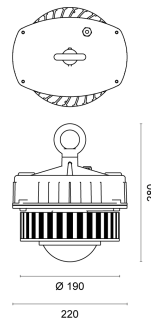

## TECHNISCHE ZEICHNUNG

## ABMESSUNG

L x B x H / Ø (H2)	Ø 190 (220) x 280 mm
Gewicht	4,3 kg