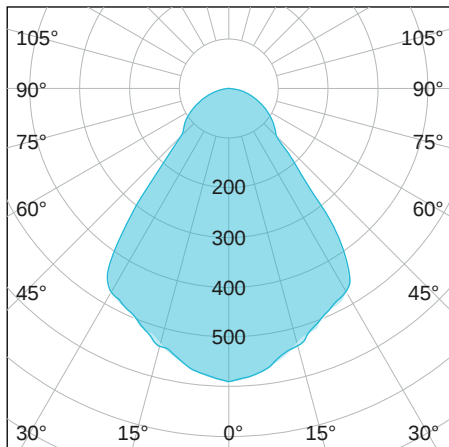

## LICHTVERTEILUNGSKURVE

## LICHTTECHNIK

Abstrahlwinkel	120°
Farbtemperatur	5.000 K
Farbtoleranz	< 5 SDCM
Farbwiedergabeindex	< 80
UGR Quer	19,8
UGR Längs	19,8

## ABMESSUNG

L x B x H / Ø (H2)	Ø 190 (220) x 280 mm
Gewicht	4,3 kg