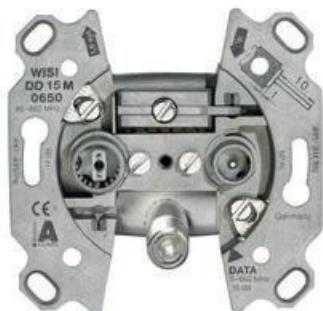

WISI DD 15 M 0650

Breitband-Modemdosen, Durchgangsdose

Kurzbeschreibung

TV-Anschlüsse in IEC-Technik. Multimedia (DATA) mit F-Buchse für Kabelmodem. HF-Ausgang hochpassgefiltert. Abdeckplatte und Anschlußkabel siehe Zubehör.

Anschlüsse

Anschlussklemme Aussenleiter	07-05-2015 00:00:00 mm
Anschlussklemme Innenleiter	0,6...1,3 mm
F-Buchse	1 St. EN60169-24
IEC-Buchse	1 St. EN60169-2
IEC-Stecker	1 St. EN60169-2

Allgemeine Daten

Schirmungsmaß	>85 dB (Klasse A)
Abmessungen (BxHxT)	70x70x22 mm
Einbautiefe	35 mm