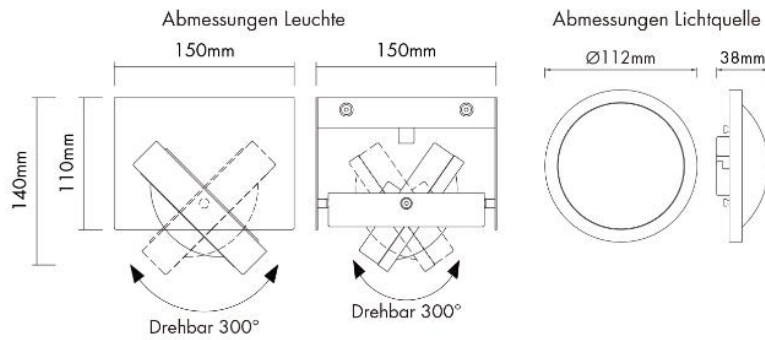

Produktabmessungen

Leuchte:

Länge	..... 150 mm
Breite	..... 150 mm
Höhe	..... 110 mm
Gewicht	..... 1040 g

Lichtquelle (MT67081):

Durchmesser	..... 112 mm
Höhe	..... 38 mm
Gewicht	..... 150 g

Elektrische Kenndaten

## Abmessungsskizze