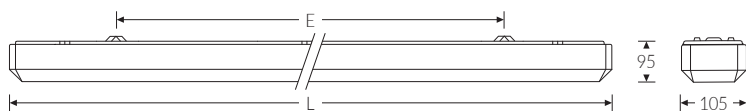

EURO-LINE Aqua P für 1x LEDtube 1200 | Artikelnummer 60102130

Abbildung ähnlich

Feuchtraum-Anbauleuchte für LED-Röhre. Gehäuse glasfaserverstärktes Polyester, hellgrau, schwer entflammbar. Hochwertige umlaufende Dichtung (EPDM) mit hoher Feuchtigkeits- und thermische Beständigkeit. Eingebauter Geräteträger/Reflektor aus Stahlblech weiß. Prismatische Wanne/Abdeckung aus Acrylglas (PMMA), klar mit abgeschrägten Kanten. Sicherer und stabiler Halt der Wanne/Abdeckung durch innenliegende Verschlussmechanik. Zwei Einführungen mit Würgestopfen für Netzzuleitung mittig an der Unterseite der Leuchte. Kabelraum für Standard-Einzelleitung (NYM) bei Stirnseitige Zuführung der Netzzuleitung, sowie zu Weiterführung der Netzzuleitung bei Lichtbandmontage an der Unterseite der Leuchte vorhanden. 3-polige Anschlussklemme innenliegend mittig. Zugelassen für den Einsatz in Innenbereichen oder überdachte Außenbereiche, für Decken- und Wandmontage (siehe Montageanleitung). Wanne und Unterteil sind getrennt verpackt.

Technische Daten

Artikelnummer	60102130
Bestellbezeichnung	EURO-LINE Aqua prisma für
Lichtquelle	LEDtube
Fassung / Sockel	G13 / T8 (T26)
Anzahl Leuchtmittel	1
Netzspannung	230V/50Hz
Spannungsart	AC
Lichtoptik	Wanne aus UV-beständigem Polymethylmethacrylat (PMMA)
Anschlussart	3-polige Anschlussklemme mit Schraubkontakt
Gehäuse	Gehäuse aus schwer entflammbarem, glasfaserverstärktem Polyester (GRP)

Prüfungen

Schutzklasse	SK I
Schutzart	IP54
Schlagfestigkeit	IK02
Brennbarkeit (UL94)	HB
Glühdrahtfestigkeit	PMMA 650°C
CE-Konform	Ja
D-Kennzeichnung	Ja

Montageart und Anwendungsbereich

Decken- und Wandmontage
für den Einsatz im Innenbereich und überdachten Außenbereich

- Grundbeleuchtung

EURO-LINE Aqua P für 1x LEDtube 1200 | Artikelnummer 60102130

Maße und Gewichte	
Länge (L)	1270 mm
Breite (B)	105 mm
Höhe (H)	95 mm
Befestigungsabstand (E1)	740 mm
Bruttogewicht (incl. Verpackung)	2,5 Kg
Inhalts- / Verpackungsmenge	1 Stück
Paletteneinheit	150 Stück