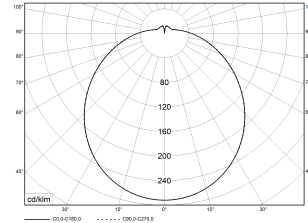

RKL-AQUA 3-PC 1xLED BASIC 4000K 1500lm 12W | Artikelnummer 75191941

PC
850°C

IK06

HB

LED-Anbauleuchte rund mit opaler Abdeckung in erhöhter Schutzart, geeignet für feuchte Umgebungen. Für die Montage an Decke oder Wand. Weißer Leuchtenkörper aus Polycarbonat (PC) mit Druckausgleichstopfen. Bombierte, strukturierte Abdeckung aus hochschlagfestem Polycarbonat (PC). Sicherer und stabiler Halt der Wanne/Abdeckung durch innenliegende Verschlussstechnik. 3-polige Anschlussklemme mit Steckkontakt, Durchschleifen möglich. 2 Kabeleinführungen. Zugelassen für den Einsatz in Innenbereichen und überdachten Außenbereich.

Technische Daten	
Kabeleinführung (Position)	rückseitig
Betriebs-Umgebungstemperatur - min.	-25 °C
Betriebs-Umgebungstemperatur - max.	25 °C
Prüfungen	
Schutzklasse	SK I
Schutzart	IP65
Schlagfestigkeit	IK06
Brennbarkeit (UL94)	HB
Glühdrahtfestigkeit	PC 850°C
CE-Konform	Ja
Maße und Gewichte	
Durchmesser	375 mm
Höhe (H)	135 mm
Bruttogewicht (incl. Verpackung)	1,4 Kg
Inhalts- / Verpackungsmenge	1 Stück
Paletteneinheit	100 Stück