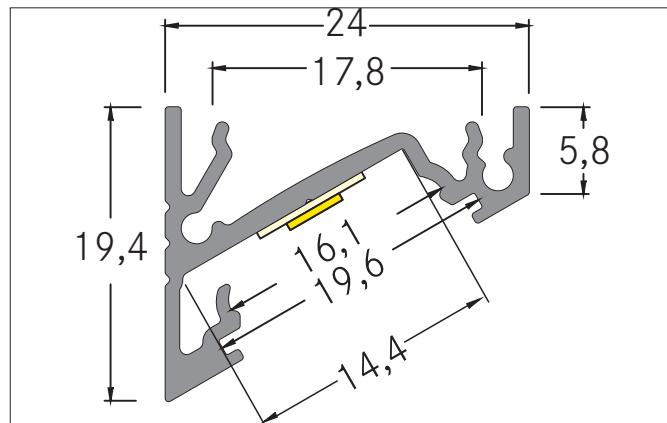

P62-14 Anbau-Eckprofil

Artikel-Nr. 73702260

Licht.
Für Generationen.

Ausschreibungstext

Anbau-Eckprofil, alu eloxiert. zur Material: Aluminium, Abmessung Profil: L: 100 mm x B: 24 mm x H: 19,4 mm.

Produktvorteile

- Breites Anbau-Eckprofil.
- In den Farben weiß, schwarz und alu eloxiert erhältlich.
- Bis zu 4 Meter Länge an einem Stück.
(Bei Lieferungen über 2.000 mm hinaus: Lieferkosten bitte gesondert anfragen)
- Weicher Lichtaustritt durch höhere Abdeckung.
- Verdeckte Befestigung direkt am Untergrund.
- Verbindungsstück 90° für rechteckige Anwendung.

Artikeldaten	
Artikel-Nr.	73702260
GTIN	4251433914013
Serienname	P62-14
Kurzbeschreibung	Anbau-Eckprofil
Material	Aluminium
Farbe	aluminium
Länge	100 mm
Breite	24 mm
Aufbauhöhe	19,4 mm
Nettogewicht	0,021 kg

P62-14 Anbau-Eckprofil

Artikel-Nr. 73702260

Licht.
Für Generationen.

Logistische Daten	
Bruttogewicht	0,235 kg
Länge Verpackung	2.020 mm
Breite Verpackung	45 mm
Höhe Verpackung	45 mm
Hinweis	Bitte beachten Sie, dass sich die Werkstoffe Aluminium und PMMA bzw. PC bei Temperaturänderungen unterschiedlich ausdehnen können! Bei einer Temperaturänderung von 10°C beträgt der Ausdehnungskoeffizient bei Aluminium ca. 0,7mm pro Meter, bei Kunststoff ca. 1,5mm pro Meter. Dies ist kein Mangel am Produkt, hierbei handelt es sich um einen normalen physikalischen Vorgang.
Entsorgung am Ende der Lebensdauer	Das Produkt darf nicht mit dem Hausmüll entsorgt werden. Sie sind verpflichtet, solche Elektro-Altgeräte separat zu entsorgen. Informieren Sie sich bitte bei Ihrer Kommune über die Möglichkeiten der geregelten Entsorgung. Mit der getrennten Entsorgung führen Sie die Altgeräte dem Recycling oder anderen Formen der Wiederverwertung zu. Sie helfen damit zu vermeiden, dass u. U. belastende Stoffe in die Umwelt gelangen.