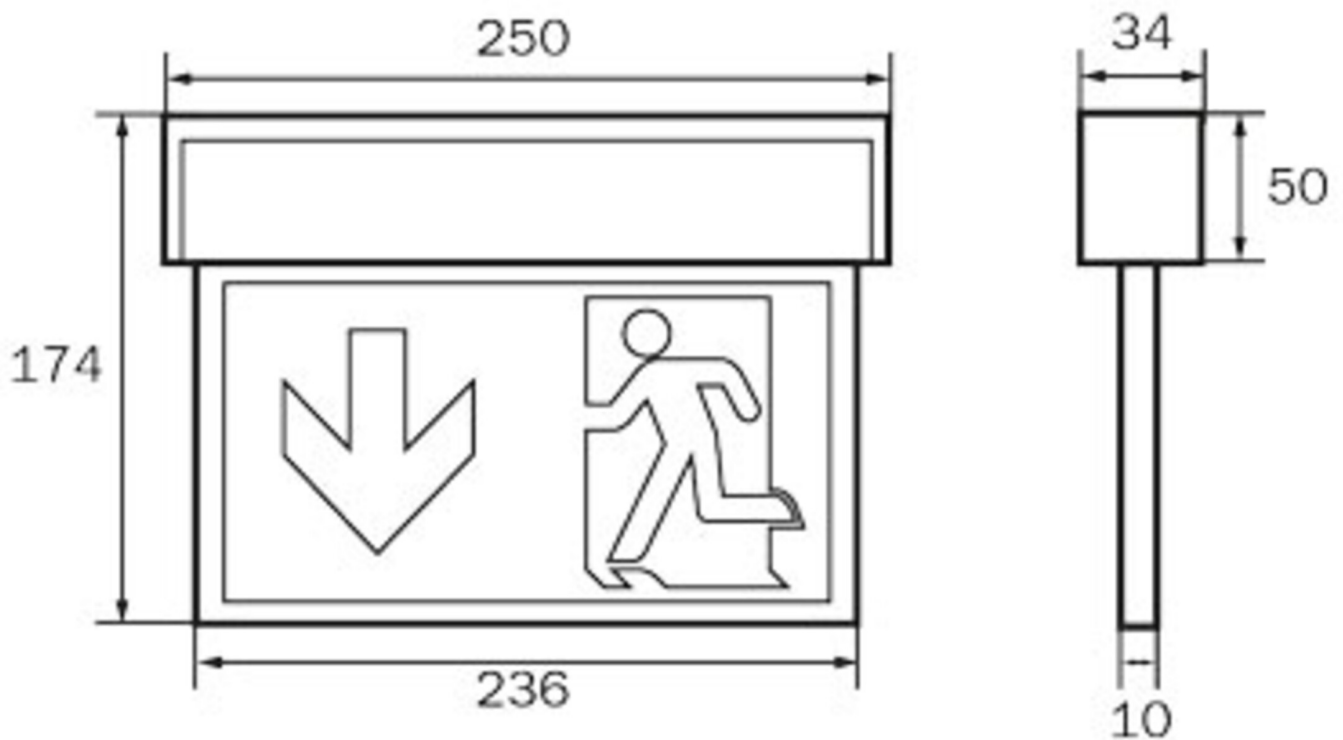

Leistung BS	1 W
Länge	34 mm
Breite	250 mm
Höhe	174 mm
Gewicht	0.7 kg
Gewicht inkl. Verp.	0.78 kg
Anschlussquerschnitt	2.5 mm
Schalteingang L'	Ja
Notlichtblockierung	Nein
Batterieanschluss	Stecker
Dimmfunktion	Nein
Lichtstrom Netz	190 lm
Lichtstrom Not	85 lm
Zolltarifnummer	94056120
Ursprungsland	Deutschland

TECHNISCHE ZEICHNUNG