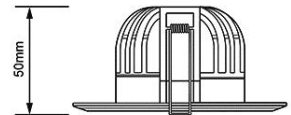

DATENBLATT

LED Spot 68 FP 6,6W chrom 830 38° IP65 350mA

LED Spot 68 FP für die Anforderung an den Brandschutz, SMD LED

nobile