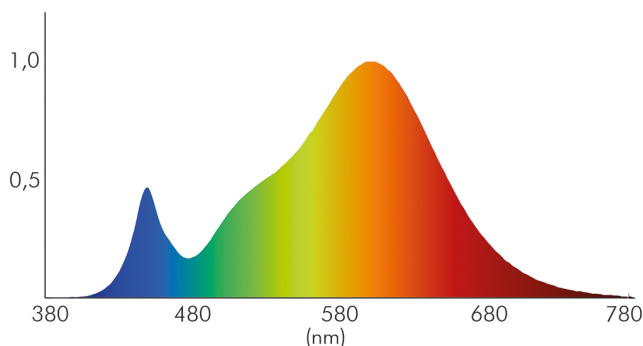

DATENBLATT

LED Spot 68 FP 6,6W chrom 830 38° IP65 350mA

LED Spot 68 FP für die Anforderung an den Brandschutz, SMD LED

Farbtemperatur	3000 K
Farbwiedergabeindex Ra	80
Lichtfarbe	warmweiß
Linse	optische Linse
Ausstrahlwinkel	38°
Leuchtmittel	SMD-LED
Gesamtlichtstrom	730 lm
LED Effizienz	102 lm/W
Lichtverteilung	symmetrisch
Farbabstand [McAdam]	4 SDCM
Lichtaustritt	direkt
Farbe steuerbar (RGB)	nein
Farblich abstimmbare Lichtquelle	nein
Lebensdauer	40.000 h (L70 B50)

Spektrale Strahlungsverteilung (250..800 nm) - Diagramm

ELEKTRISCHE EIGENSCHAFTEN

Vernetzte Lichtquelle [CLS]	nein
Nennstrom der Leuchte	350 mA
Leistungsaufnahme im Bereitschaftszustand [Psb]	0 W
Direkt an die Netzspannung [MLS]/Nicht direkt an die Netzspannung angeschlossen [NMLS]	NMLS
Kabelquerschnitt [Leuchte]	0,34 mm²
Leiteranzahl	2
Kabellänge [Leuchte]	10 cm
Konstantstrom	350 mA

Stand:
01.02.2022
14:18:00