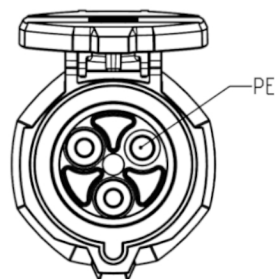

Uhrzeitstellung 2h

Bohrbild