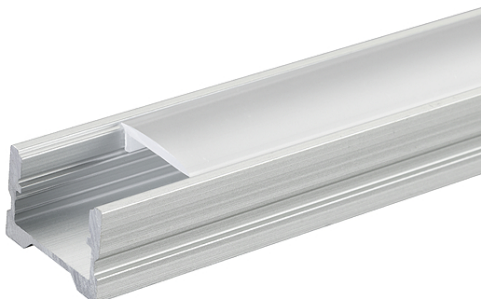

DATENBLATT

Alu U-Profil 3 TP 2m (bis 15 mm)

Zubehör für Flexible LED SMD

Artikelnummer	5011147802
GTIN	4044538063904

LICHTTECHNISCHE EIGENSCHAFTEN

Lichtverteilung	homogen
Lichtaustritt	direkt

ELEKTRISCHE EIGENSCHAFTEN

Kühlleistung	22 W/m

SICHERHEITSEIGENSCHAFTEN

RoHS	ja
Schutzart	IP20

MABE UND GEWICHT

Höhe	13 mm
Breite	19 mm
Länge	2000 mm
Für Bänder bis zu einer Breite von	15 mm
Gewicht	486 g

MATERIAL UND FARBE

Farbe	alu
Werkstoff	Aluminium/PMMA transparent

SONSTIGE EIGENSCHAFTEN

Stand:
01.02.2022
14:18:00