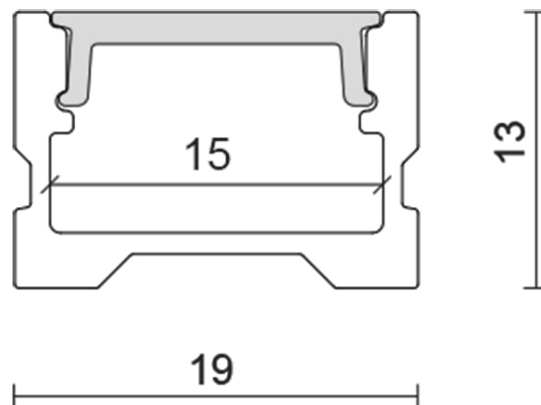

DATENBLATT

Alu U-Profil 3 TP 2m (bis 15 mm)

Zubehör für Flexible LED SMD

Artikelnummer	5011147802
GTIN	4044538063904

LICHTTECHNISCHE EIGENSCHAFTEN

Lichtverteilung	homogen
Lichtaustritt	direkt

ELEKTRISCHE EIGENSCHAFTEN

Kühlleistung	22 W/m

SICHERHEITSEIGENSCHAFTEN

RoHS	ja
Schutzart	IP20

MABE UND GEWICHT

Höhe	13 mm
Breite	19 mm
Länge	2000 mm
Für Bänder bis zu einer Breite von	15 mm
Gewicht	486 g

MATERIAL UND FARBE

Farbe	alu
Werkstoff	Aluminium/PMMA transparent

SONSTIGE EIGENSCHAFTEN

Stand:
01.02.2022
14:18:00