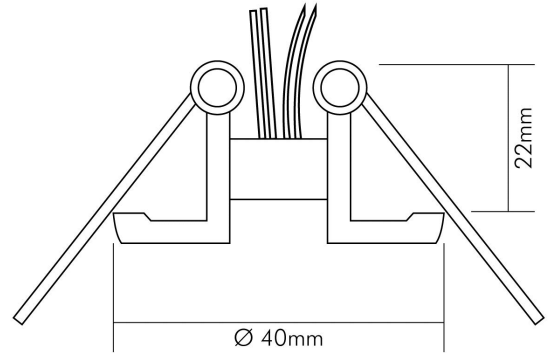

DATENBLATT

N 392 weiß

Einbauleuchte für Sternenhimmel

Artikelnummer	1851301000
GTIN	4044538014692

LICHTTECHNISCHE EIGENSCHAFTEN

Lichtverteilung	symmetrisch
Lichtverteiler	ohne
Leuchtmittel	Stiftsockel/LED Stiftsockel
Lichtaustritt	direkt
Farbe steuerbar (RGB)	nein
Farblich abstimmbare Lichtquelle	nein

ELEKTRISCHE EIGENSCHAFTEN

Dimmbar	ja
Spannungsart	AC/DC
Nennspannung	11,8 V
Lampenleistung	10 W
Fassung	G4
Elektrischer Anschluss mit Stecksystem	nein
Durchgangsverdrahtung möglich	nein
Anschlussart [Leuchte]	offene Leitungsenden
Art des Betriebsgerätes	elektronischer Trafo

SICHERHEITSEIGENSCHAFTEN

Schutzart	IP20
Nur für Innenbereich	ja
Schutzklasse	III

Stand:
01.02.2022
14:18:00