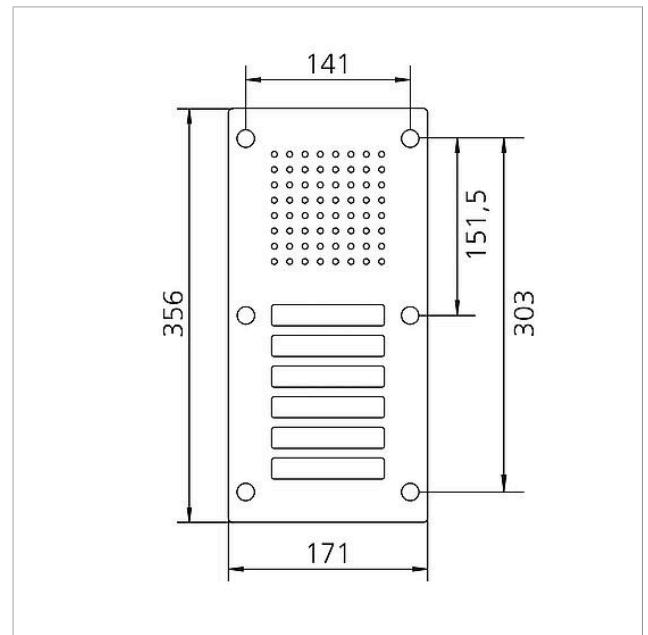

Zeichnungen / Montage