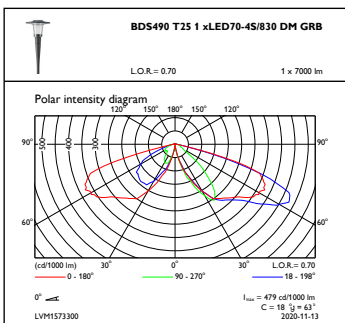

Dimmen

Dimmbar	Nein
---------	------

Mechanische Kenndaten

Gehäusematerial	Aluminium
Reflektor-Material	-
Optisches Material	Polycarbonat
Material optische Abdeckung/Linse	Polykarbonat
Befestigungsmaterial	Aluminium
Montagevorrichtung	60 [Masteinschublager Ø 60 mm]
Form optische Abdeckung/Linse	Hemispherical
Ausführung optische Abdeckung	Klar
Gesamte Höhe	530 mm
Gesamter Durchmesser	555 mm
Effektive Projektionsfläche	0,1124 m²
Farbe	Grau

Initialkennwerte (IEC konform)

Lichtstrom-Neuwert (Systemlichtstrom)	5460 lm
Lichtstromtoleranz	+/-10%
Initiale Leuchtenlichtausbeute	101 lm/W
Initiale ähnlichste Farbtemperatur	3000 K
Init. Farbwiedergabeindex	80
Anfängliche Farbsättigung	(0.4339, 0.4032) SDCM <5
Systemleistung	54 W
Toleranz Leistungsaufnahme	+/-10%
Init. Farbwiedergabeindextoleranz	+/-2

Umgebungstemperaturbereich	-40 bis +50 °C
Bemessungs-Umgebungstemperatur	25 °C
Maximaler Dimmlevel	Nicht zutreffend

Produktdaten

Gesamt-Produktcode	871951420197200
Bestell-Produktname	BDS490 LED70-/830 II DM GRB GR 60
EAN/UPC - Produkt	8719514201972
Bestellcode	20197200
Anzahl pro Verpackung	1
SAP-Zähler - Pakete pro Außenkarton	1
SAP-Material	912300024689
Nettogewicht (Einzelteil)	12,000 kg

Abmessungsskizzen

CityCharm BDS490/491/492

Photometrische Daten

OFPC1_BDS490T251xLED70-4S830DMGRB

OFPL1_BDS490T251xLED70-4S830DMGRB