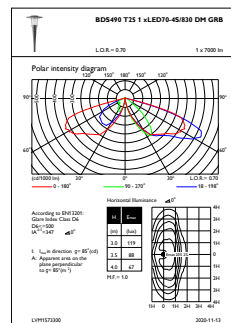

Dimmen

Dimmbar	Nein
---------	------

Mechanische Kenndaten

Gehäusematerial	Aluminium
Reflektor-Material	-
Optisches Material	Polycarbonat
Material optische Abdeckung/Linse	Polykarbonat
Befestigungsmaterial	Aluminium
Montagevorrichtung	60 [Masteinschublager Ø 60 mm]
Form optische Abdeckung/Linse	Hemispherical
Ausführung optische Abdeckung	Klar
Gesamte Höhe	530 mm
Gesamter Durchmesser	555 mm
Effektive Projektionsfläche	0,1124 m²
Farbe	Grau

Abmessungen (Höhe x Breite x Tiefe)	530 x NaN x NaN mm (20.9 x NaN x NaN in)
-------------------------------------	--

Zulassungen und Anwendungseigenschaften

Schutzart (IP)	IP66 [Schutz gegen Eindringen von Staub, strahlwassergeschützt]
Schlagfestigkeit (IK)	IK10 [IK10]
Überspannungsschutz (allgemein/differenziell)	Leuchtenüberspannungsschutz bis 6 kV Gegentaktmodus und 8 kV im Gleichtaktmodus

Umgebungstemperaturbereich	-40 bis +50 °C
Bemessungs-Umgebungstemperatur	25 °C
Maximaler Dimmlevel	Nicht zutreffend

Produktdaten

Gesamt-Produktcode	871951420197200
Bestell-Produktname	BDS490 LED70-/830 II DM GRB GR 60
EAN/UPC - Produkt	8719514201972
Bestellcode	20197200
Anzahl pro Verpackung	1
SAP-Zähler - Pakete pro Außenkarton	1
SAP-Material	912300024689
Nettogewicht (Einzelteil)	12,000 kg

Abmessungsskizzen

CityCharm BDS490/491/492

Photometrische Daten

OFPC1_BDS490T251xLED70-4S830DMGRB

OFPL1_BDS490T251xLED70-4S830DMGRB