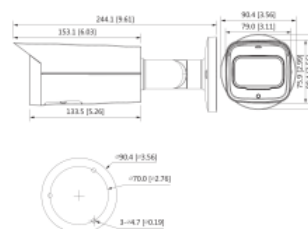

► Technische Spezifikationen:

Gehäusefarbe	Weiß
Gehäuseausführung	Metall / Kunststoff
Integrierter IR-Scheinwerfer	Ja
Wellenlänge LED	850 nm
IR Reichweite (m. ca.)	60
Smart IR	Ja
Betriebsspannung	12 V DC, PoE
Max. Leistungsaufnahme (Watt)	9,9
Betriebstemperatur (°C)	-30 bis +60
Lagertemperatur (°C)	0 bis +60
Relative Luftfeuchtigkeit (%)	Bis 95, nicht kondensierend
Abmessungen BxTxH (mm)	90,4 x 244,0 x 90,4
Gewicht	0,86 kg
Kennzeichnung	CE
Lieferumfang	CD, Software, Kurzanleitung

► Hinweis:

Eine SD-Karte ist nicht im Lieferumfang enthalten. Die Reichweite der IR- Strahler ist stark abhängig vom Einsatzort und von der Umgebung. Stark absorbierende Flächen, wie z.B. dunkle raue Strukturen (Boden, Rasen, Asphalt) können zu einer deutlichen Verringerung der maximalen Reichweite führen.

► Weitere Bilder:

► Empfohlenes Zubehör:

SNCA-MK-4531-E	Adapter / Anschlussbox für Kameras IP66
SNCA-MK-4532	Adapter / Anschlussbox für CVI-Kameras
SNPS-12D2	SANTEC stabilisiertes Steckernetzteil 12 V DC, 1,5 A, Steckanschluss / Adapter
BWNET-10120	1-Kanal 30W PoE Netzteil 56V 30W Gigabit Active POE injector

BURG-GUARD GmbH
Wormgermühle, 58540 Meinerzhagen, Germany
Tel.: +49 2358 905 490, Fax: +49 2358 905 499
BURG-GUARD@burg.biz, www.burg-guard.com

Unser Lieferprogramm unterliegt ständigen Produktinnovationen. Das aktuelle Sortiment entnehmen Sie bitte dem gültigen Produktkatalog. Irrtum und technische Änderungen vorbehalten. Abbildungen unverbindlich.