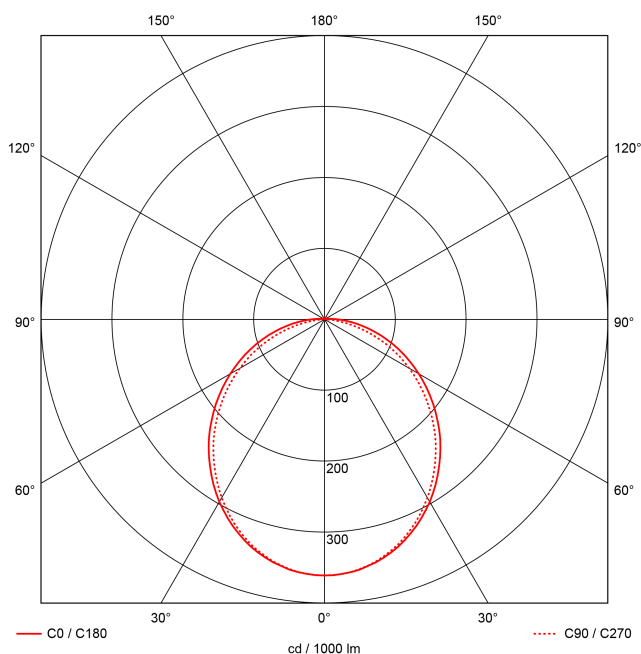

Artikel-Nr: 76038101

Anbauleuchten

TROJA G2 SKII DALI 1561mm PCO 1x40W 110° 4300lm

Vandalismus geschützte LED Leuchte in SKII mit MID-Power LEDs, LED Einheit in der Abdeckung integriert und per PEC System (PRACHT EASY CONNECT) schnell zu montieren. Konverter in Leuchte integriert. Flaches, stabiles Aluminiumgehäuse mit integriertem decken-/wandseitigem Kabelführungskanal, schlagfeste Abdeckung aus opalisiertem Polycarbonat, eingefasst in Aluminium-Rahmenprofil und Endkappen aus Aluminium-Druckguss, weiß, pulverbeschichtet, mit Innensechskant- oder Sicherheits-Verschlusschrauben, umlaufende Silikondichtung, Ein-Mann-Montage mit variablen Befestigungsabständen durch PRACHT-KLAMMER-SYSTEM, die Befestigungsklammern sind nach der Montage der Abdeckung vor unbefugtem Zugriff geschützt. Achtung: PRACHT MANUFAKTUR! Sie benötigen eine andere Lichtfarbe, Gehäusefarbe oder Durchgangsverdrahtung? Besondere Herausforderungen? Kein Problem. Wir bieten individuelle Lösungen für Ihre Anforderungen.

EAN 4018098353997

Statistische
Warennummer 94054099

LEUCHTMITTEL

Leuchtentyp	LED
Anzahl Leuchtmittel/LED-Reihen	1
Farbtemperatur K	4.000
Farbwiedergabeindex	>90
Anzahl LED	240
Farbtoleranz (initial MacAdam)	3

LEISTUNG

Effektiver Lichtstrom lm	4300
Systemleistung W	40
Lichtstrom lm/W	108

LICHTTECHNIK

Lichtlenkung	breitstrahlend
Ausstrahlwinkel in °	110
Blendbegrenzung UGR 4H 8H C0 C90	22.3/ 20.5

TECHNISCHE EIGENSCHAFTEN