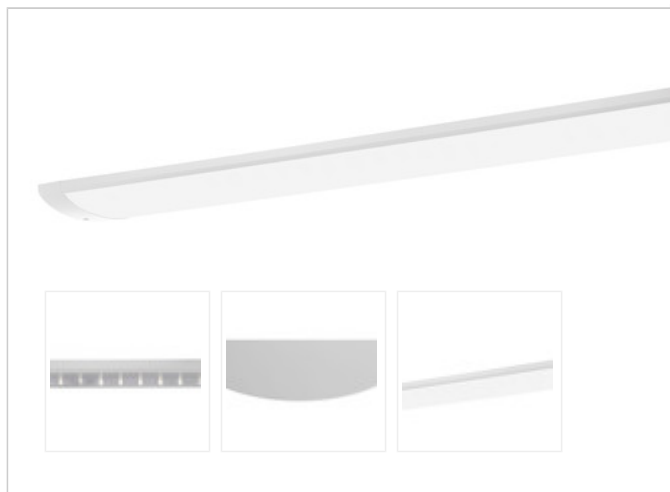

Artikel-Nr: 76038101

Anbauleuchten

TROJA G2 SKII DALI 1561mm PCO 1x40W 110° 4300lm

Vandalismus geschützte LED Leuchte in SKII mit MID-Power LEDs, LED Einheit in der Abdeckung integriert und per PEC System (PRACHT EASY CONNECT) schnell zu montieren. Konverter in Leuchte integriert. Flaches, stabiles Aluminiumgehäuse mit integriertem decken-/wandseitigem Kabelführungskanal, schlagfeste Abdeckung aus opalisiertem Polycarbonat, eingefasst in Aluminium-Rahmenprofil und Endkappen aus Aluminium-Druckguss, weiß, pulverbeschichtet, mit Innensechskant- oder Sicherheits-Verschlusschrauben, umlaufende Silikondichtung, Ein-Mann-Montage mit variablen Befestigungsabständen durch PRACHT-KLAMMER-SYSTEM, die Befestigungsklammern sind nach der Montage der Abdeckung vor unbefugtem Zugriff geschützt. Achtung: PRACHT MANUFAKTUR! Sie benötigen eine andere Lichtfarbe, Gehäusefarbe oder Durchgangsverdrahtung? Besondere Herausforderungen? Kein Problem. Wir bieten individuelle Lösungen für Ihre Anforderungen.

LEISTUNG

Effektiver Lichtstrom lm	4300
Systemleistung W	40
Lichtstrom lm/W	108

LICHTTECHNIK

Lichtlenkung	breitstrahlend
Ausstrahlwinkel in °	110
Blendbegrenzung UGR 4H 8H C0 C90	22.3/ 20.5

TECHNISCHE EIGENSCHAFTEN

MAßE UND GEWICHTE

Länge in mm	1561
Breite in mm	260
Höhe in mm	72
Nettogewicht in kg	9

VERPACKUNG

Länge m VPE	1.65
Breite m VPE	0.26
Höhe m VPE	0.075
Bruttogewicht kg VPE	9.7

MONTAGE UND WARTUNG

Standard Montageart	Decke, waagerechte Wand
Optionale Montageart	Eckmontage
LED-Platine austauschbar	möglich

MATERIAL

Gehäusefarbe	Weiss RAL 9010
Ausführung NaWaRoh möglich	nein
Werkstoff des Gehäuses	Aluminium
Werkstoff der Abdeckung	PC-OPAL

Irrtum, Preisänderungen und technische Weiterentwicklungen vorbehalten.