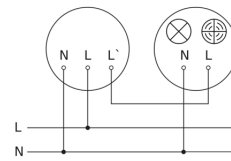

Sensor-LED-Innenleuchte

RS 16 S

PMMA
EAN 4007841 008383
Art.-Nr. 008383

RS 16 S

PMMA
EAN 4007841 008383
Art.-Nr. 008383

Schaltplan

Schaltplan Master

Schaltplan Master-Master Vernetzung