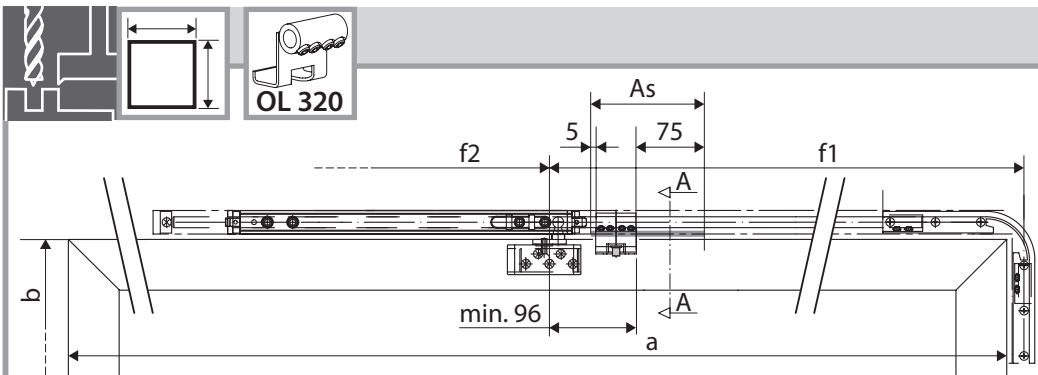

OL 90 N
 OL 320
 DE Kupplung
 EN Coupling
 ES Acoplamiento
 FR Accouplement
 PL Złącze
 RU Муфта
 ZH 枢轴合页

026543-06

	a [mm]	b [mm]
OL 90 N	≥ 480	≥ 250
OL 320	≥ 810	≥ 500

	OL 90 N	E212
f1 [mm]	≥ 287	≥ 433
f2 [mm]	a/2	a/2 - 41
Fm [mm]	-	≥ 212
a [mm]	480	645
a [mm]	945	1200

OL 320

Hub [mm]	As [mm]	 [mm]
----------	---------	---

f1 [mm]	≥ 325	≥ 450	42	97	220
f2 [mm]	a/2 - 166	a/2 - 231	70	125	320
Fm [mm]	-	≥ 225			
a [mm] 	810	940			
a [mm] 	1300	1420			

Id. 029717
024954
028905

Id. 029855
029856
030295

Id. 029855
029856
030295

1

030364
130738

1 ... 7

2

3 mm
4 ... 5 Nm

4 mm
4 ... 5 Nm