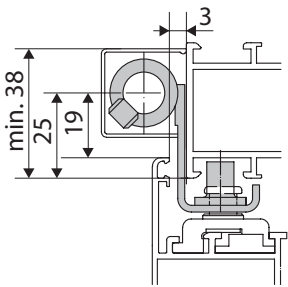

OL 90 N
 OL 320
 DE Kupplung
 EN Coupling
 ES Acoplamiento
 FR Accouplement
 PL Złącze
 RU Муфта
 ZH 枢轴合页

026543-06

	a [mm]	b [mm]
OL 90 N	≥ 480	≥ 250
OL 320	≥ 810	≥ 500

	OL 90 N	E212
f1 [mm]	≥ 287	≥ 433
f2 [mm]	a/2	a/2 - 41
Fm [mm]	-	≥ 212
a [mm]	480	645
a [mm]	945	1200

OL 320

Hub [mm]	As [mm]	 [mm]
----------	---------	---

f1 [mm]	≥ 325	≥ 450	42	97	220
f2 [mm]	a/2 - 166	a/2 - 231	70	125	320
Fm [mm]	-	≥ 225			
a [mm] 	810	940			
a [mm] 	1300	1420			

Id. 029717
024954
028905

Id. 029855
029856
030295

Id. 029855
029856
030295

1

030364
130738

1 ... 7

2

3 mm
4 ... 5 Nm

4 mm
4 ... 5 Nm