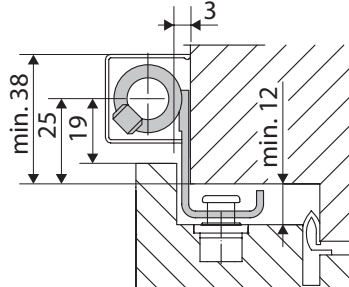

OL 90 N
 OL 320
 DE Kupplung
 EN Coupling
 ES Acoplamiento
 FR Accouplement
 PL Złącze
 RU Муфта
 ZH 枢轴合页

026543-06

	a [mm]	b [mm]
OL 90 N	≥ 480	≥ 250
OL 320	≥ 810	≥ 500

	OL 90 N	E212
f1 [mm]	≥ 287	≥ 433
f2 [mm]	a/2	a/2 - 41
Fm [mm]	-	≥ 212
a [mm]	480	645
a [mm]	945	1200

OL 320

Hub [mm]	As [mm]	 [mm]
----------	---------	---

f1 [mm]	≥ 325	≥ 450	42	97	220
f2 [mm]	a/2 - 166	a/2 - 231	70	125	320
Fm [mm]	-	≥ 225			
a [mm] 	810	940			
a [mm] 	1300	1420			

Id. 029717
024954
028905

Id. 029855
029856
030295

Id. 029855
029856
030295

1

030364
130738

1 ... 7

2

3 mm
4 ... 5 Nm

4 mm
4 ... 5 Nm