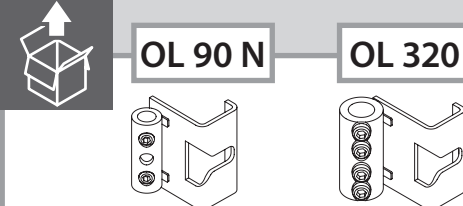

OL 90 N
 OL 320
 DE Kupplung
 EN Coupling
 ES Acoplamiento
 FR Accouplement
 PL Złącze
 RU Муфта
 ZH 枢轴合页

026543-06

	a [mm]	b [mm]
OL 90 N	≥ 480	≥ 250
OL 320	≥ 810	≥ 500

	OL 90 N	E212
f1 [mm]	≥ 287	≥ 433
f2 [mm]	a/2	a/2 - 41
Fm [mm]	-	≥ 212
a [mm]	480	645
a [mm]	945	1200