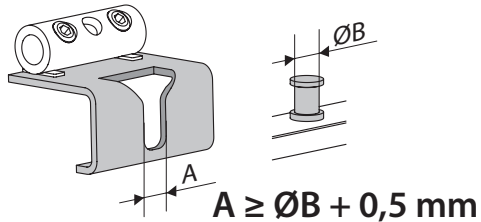

OL 90 N
 OL 320
 DE Kupplung
 EN Coupling
 ES Acoplamiento
 FR Accouplement
 PL Złącze
 RU Муфта
 ZH 枢轴合页

026543-06

	a [mm]	b [mm]
OL 90 N	≥ 480	≥ 250
OL 320	≥ 810	≥ 500

	OL 90 N	E212
f1 [mm]	≥ 287	≥ 433
f2 [mm]	a/2	a/2 - 41
Fm [mm]	-	≥ 212
a [mm]	480	645
a [mm]	945	1200