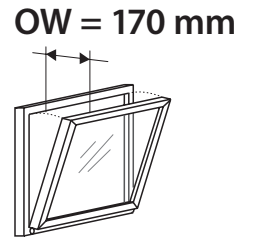

OL 90 N
 OL 320
 DE Kupplung
 EN Coupling
 ES Acoplamiento
 FR Accouplement
 PL Złącze
 RU Муфта
 ZH 枢轴合页

026543-06

	a [mm]	b [mm]
OL 90 N	≥ 480	≥ 250
OL 320	≥ 810	≥ 500

	OL 90 N	E212
f1 [mm]	≥ 287	≥ 433
f2 [mm]	a/2	a/2 - 41
Fm [mm]	-	≥ 212
a [mm]	480	645
a [mm]	945	1200