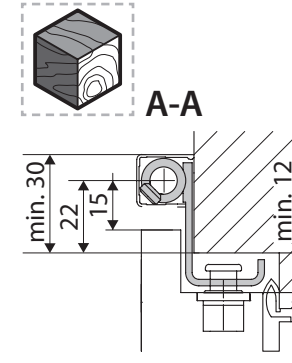

OL 90 N
 OL 320
 DE Kupplung
 EN Coupling
 ES Acoplamiento
 FR Accouplement
 PL Złącze
 RU Муфта
 ZH 枢轴合页

026543-06

	a [mm]	b [mm]
OL 90 N	≥ 480	≥ 250
OL 320	≥ 810	≥ 500

	OL 90 N	E212
f1 [mm]	≥ 287	≥ 433
f2 [mm]	a/2	a/2 - 41
Fm [mm]	-	≥ 212
a [mm]	480	645
a [mm]	945	1200

OL 320

Hub [mm]	As [mm]	 [mm]
----------	---------	---

f1 [mm]	≥ 325	≥ 450	42	97	220
f2 [mm]	a/2 - 166	a/2 - 231	70	125	320
Fm [mm]	-	≥ 225			
a [mm] 	810	940			
a [mm] 	1300	1420			

Id. 029717
024954
028905

Id. 029855
029856
030295

Id. 029855
029856
030295

1

030364
130738

1 ... 7

2

3 mm
4 ... 5 Nm

4 mm
4 ... 5 Nm