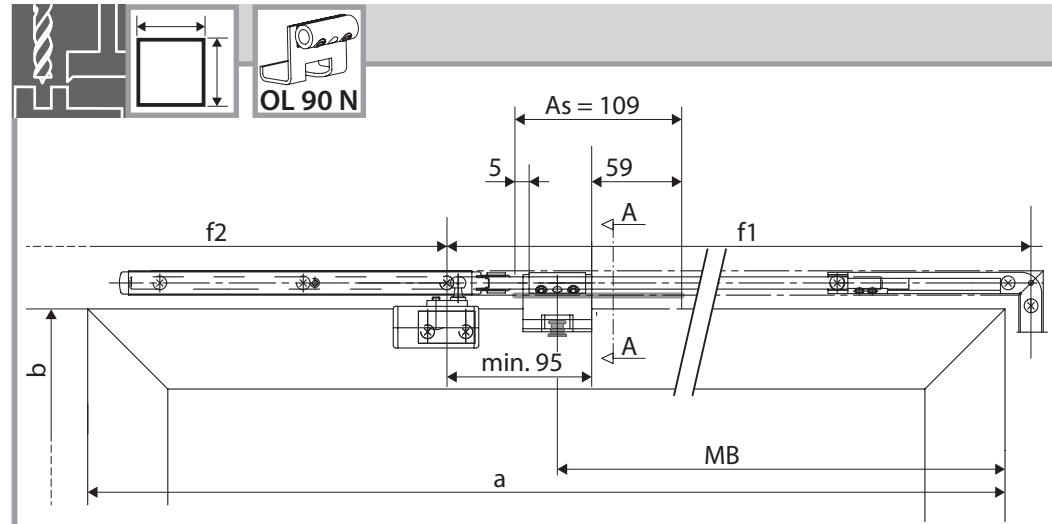

OL 90 N
 OL 320
 DE Kupplung
 EN Coupling
 ES Acoplamiento
 FR Accouplement
 PL Złącze
 RU Муфта
 ZH 枢轴合页

026543-06

	a [mm]	b [mm]
OL 90 N	≥ 480	≥ 250
OL 320	≥ 810	≥ 500

	OL 90 N	E212
f1 [mm]	≥ 287	≥ 433
f2 [mm]	a/2	a/2 - 41
Fm [mm]	-	≥ 212
a [mm]	480	645
a [mm]	945	1200

OL 320

Hub [mm]	As [mm]	 [mm]
----------	---------	---

f1 [mm]	≥ 325	≥ 450	42	97	220
f2 [mm]	a/2 - 166	a/2 - 231	70	125	320
Fm [mm]	-	≥ 225			
a [mm] 	810	940			
a [mm] 	1300	1420			

Id. 029717
024954
028905

Id. 029855
029856
030295

Id. 029855
029856
030295

1

030364
130738

1 ... 7

2

3 mm
4 ... 5 Nm

4 mm
4 ... 5 Nm