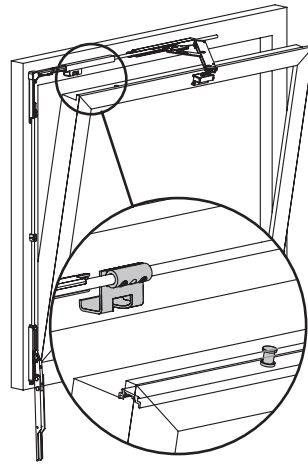

OL 90 N
 OL 320
 DE Kupplung
 EN Coupling
 ES Acoplamiento
 FR Accouplement
 PL Złącze
 RU Муфта
 ZH 枢轴合页

026543-06

	a [mm]	b [mm]
OL 90 N	≥ 480	≥ 250
OL 320	≥ 810	≥ 500

	OL 90 N	E212
f1 [mm]	≥ 287	≥ 433
f2 [mm]	a/2	a/2 - 41
Fm [mm]	-	≥ 212
a [mm]	480	645
a [mm]	945	1200

OL 320

Hub [mm]	As [mm]	 [mm]
----------	---------	---

f1 [mm]	≥ 325	≥ 450	42	97	220
f2 [mm]	a/2 - 166	a/2 - 231	70	125	320
Fm [mm]	-	≥ 225			
a [mm] 	810	940			
a [mm] 	1300	1420			

Id. 029717
024954
028905