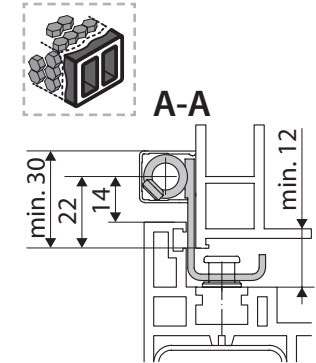

OL 90 N
 OL 320
 DE Kupplung
 EN Coupling
 ES Acoplamiento
 FR Accouplement
 PL Złącze
 RU Муфта
 ZH 枢轴合页

026543-06

	a [mm]	b [mm]
OL 90 N	≥ 480	≥ 250
OL 320	≥ 810	≥ 500

	OL 90 N	E212
f1 [mm]	≥ 287	≥ 433
f2 [mm]	a/2	a/2 - 41
Fm [mm]	-	≥ 212
a [mm]	480	645
a [mm]	945	1200

OL 320

Hub [mm]	As [mm]	 [mm]
----------	---------	---

f1 [mm]	≥ 325	≥ 450	42	97	220
f2 [mm]	a/2 - 166	a/2 - 231	70	125	320
Fm [mm]	-	≥ 225			
a [mm] 	810	940			
a [mm] 	1300	1420			

Id. 029717
024954
028905

Id. 029855
029856
030295

Id. 029855
029856
030295

1

030364
130738

1 ... 7

2

3 mm
4 ... 5 Nm

4 mm
4 ... 5 Nm