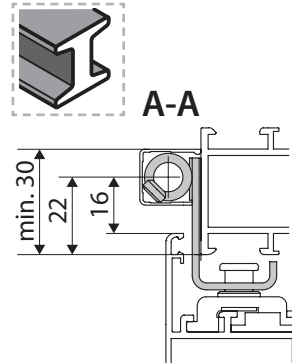

OL 90 N
 OL 320
 DE Kupplung
 EN Coupling
 ES Acoplamiento
 FR Accouplement
 PL Złącze
 RU Муфта
 ZH 枢轴合页

026543-06

	a [mm]	b [mm]
OL 90 N	≥ 480	≥ 250
OL 320	≥ 810	≥ 500

	OL 90 N	E212
f1 [mm]	≥ 287	≥ 433
f2 [mm]	a/2	a/2 - 41
Fm [mm]	-	≥ 212
a [mm]	480	645
a [mm]	945	1200

OL 320

Hub [mm]	As [mm]	 [mm]
----------	---------	---

f1 [mm]	≥ 325	≥ 450	42	97	220
f2 [mm]	a/2 - 166	a/2 - 231	70	125	320
Fm [mm]	-	≥ 225			
a [mm] 	810	940			
a [mm] 	1300	1420			

Id. 029717
024954
028905

Id. 029855
029856
030295

Id. 029855
029856
030295

1

030364
130738

1 ... 7

2

3 mm
4 ... 5 Nm

4 mm
4 ... 5 Nm