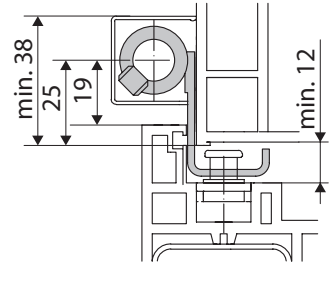

OL 90 N
 OL 320
 DE Kupplung
 EN Coupling
 ES Acoplamiento
 FR Accouplement
 PL Złącze
 RU Муфта
 ZH 枢轴合页

026543-06

	a [mm]	b [mm]
OL 90 N	≥ 480	≥ 250
OL 320	≥ 810	≥ 500

	OL 90 N	E212
f1 [mm]	≥ 287	≥ 433
f2 [mm]	a/2	a/2 - 41
Fm [mm]	-	≥ 212
a [mm]	480	645
a [mm]	945	1200

OL 320

Hub [mm]	As [mm]	 [mm]
----------	---------	---

f1 [mm]	≥ 325	≥ 450	42	97	220
f2 [mm]	a/2 - 166	a/2 - 231	70	125	320
Fm [mm]	-	≥ 225			
a [mm] 	810	940			
a [mm] 	1300	1420			

Id. 029717
024954
028905

Id. 029855
029856
030295

Id. 029855
029856
030295

1

030364
130738

1 ... 7

2

3 mm
4 ... 5 Nm

4 mm
4 ... 5 Nm