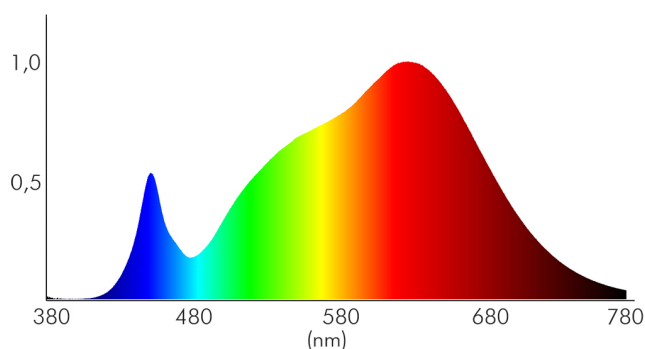

N 5022 COB LED nickel-gebürstet 3,3W warmweiß

LED Möbeleinbauleuchte, COB LED, schwenkbar

Lichtquellentyp	DLS/NMLS
Farbtemperatur	3000 K
Farbwiedergabeindex Ra	90
Lichtfarbe	warmweiß
Ausstrahlwinkel	100°
Leuchtmittel	COB LED
Gesamtlichtstrom	190 lm
LED Effizienz	59 lm/W
Lichtverteilung	symmetrisch
Farbabstand [McAdam]	3 SDCM
Lichtaustritt	direkt
Farbe steuerbar (RGB)	nein
Farblich abstimmbare Lichtquelle	nein

Spektrale Strahlungsverteilung (250..800 nm) - Diagramm

ELEKTRISCHE EIGENSCHAFTEN

Vernetzte Lichtquelle [CLS]	nein
Leistungsaufnahme im Bereitschaftszustand [Psb]	0 W
Direkt an die Netzspannung [MLS]/Nicht direkt an die Netzspannung angeschlossen [NMLS]	NMLS
Konstantstrom	350 mA
Dimmbar	ja
Lampenleistung	3,3 W
Fassung	sonstige
Energieverbrauch im Betrieb	3 kWh/1000 h
Elektrischer Anschluss mit Stecksystem	ja

Stand:
01.02.2022
14:18:00