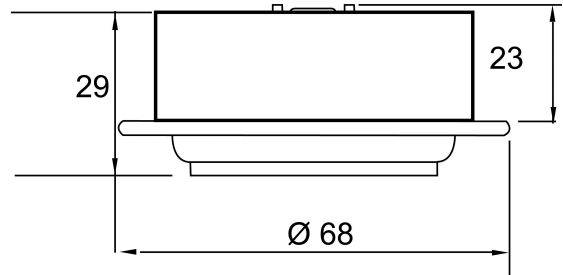

DATENBLATT

N 5022 COB LED nickel-gebürstet 3,3W warmweiß

LED Möbeleinbauleuchte, COB LED, schwenkbar

Artikelnummer	1850230912
GTIN	4044538044996

ENERGIEVERBRAUCHSKENNZEICHNUNG

Artikelnummer der Lichtquelle	1850230912
EPREL-Registrierungsnummer	973620
Energieeffizienzklasse	G

LICHTTECHNISCHE EIGENSCHAFTEN

Spitzen-Lichtstärke	95 cd
Lichtstromerhalt	0,96
Lichtverteiler	Reflektor
L80B10 - Lebensdauer bei 25 °C	50000 h
L70B50 - Lebensdauer bei 25°C	50000 h
Farbwertanteil [x]	0,44
Farbwertanteil [y]	0,403
Verwendete Beleuchtungstechnologie	LED
Ungebündeltes [NDLS] oder gebündeltes Licht [DLS]	DLS
Blendschutzschild	nein
Nutzlichtstrom [Φuse]	180 lm
Nutzlichtstrom [Φuse] bezogen auf	schmalem Kegel (90°)
Lebensdauerfaktor	0,9
Hülle	keine Hülle
Farbwiedergabeindex R9	70
Lichtquelle mit hoher Leuchtdichte	nein
Lichtquelle austauschbar	nein

Stand:
01.02.2022
14:18:00