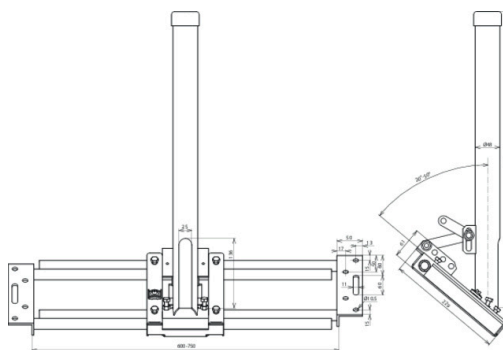

**DASH D48 AS600.750 STTZN (105 240)**

Abbildung unverbindlich

Typ	DASH D48 AS600.750 STTZN
Art.-Nr.	105 240
Werkstoff	St/tZn
Verstellbereich	600-750 mm
Dachneigung	20-50°
Durchmesser Ø Aufnahmerohr	48 mm
Durchmesser Ø Kabeldurchführung im Aufnahmerohr	25 mm
Befestigungsschraube	⌀ 8 x 120 mm
Gewicht	7,23 kg
Zolltarifnummer (Komb. Nomenklatur EU)	73089098
GTIN (EAN)	4013364135116
VPE	1 Stk.