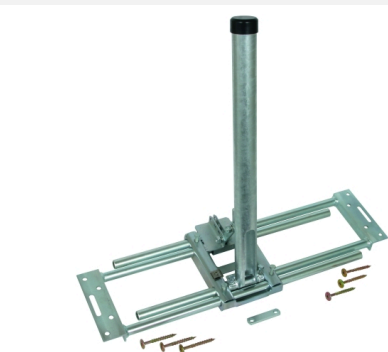

**DASH D48 AS600.750 STTZN (105 240)**

Abbildung unverbindlich

Typ	DASH D48 AS600.750 STTZN
Art.-Nr.	105 240
Werkstoff	St/tZn
Verstellbereich	600-750 mm
Dachneigung	20-50°
Durchmesser Ø Aufnahmerohr	48 mm
Durchmesser Ø Kabeldurchführung im Aufnahmerohr	25 mm
Befestigungsschraube	⌀ 8 x 120 mm
Gewicht	7,23 kg
Zolltarifnummer (Komb. Nomenklatur EU)	73089098
GTIN (EAN)	4013364135116
VPE	1 Stk.