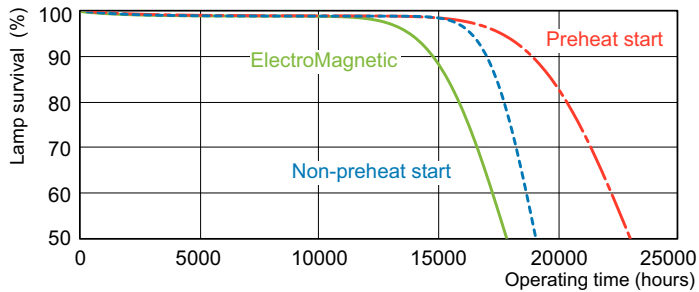

Abmessungsskizzen

Product	D (max)	A (max)	B (max)	B (min)	C (max)
MASTER TL-D Food 30W/79	28 mm	894.6 mm	901.7 mm	899.3 mm	908.8 mm
SLV/25					

TL-D Food 30W/79

Photometrische Daten

Lichtfarbe /79

Lichtfarbe /79

Lebensdauer

MASTER TL-D 79er Lichtfarbe

Lebensdauer