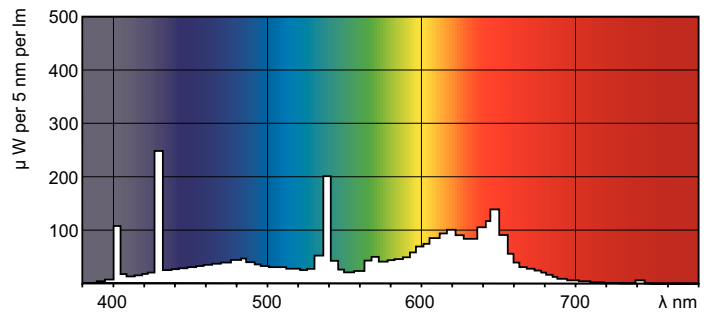

MASTER TL-D 79er Lichtfarbe

Hinweise

- Es ist sehr unwahrscheinlich, dass der Glasbruch einer Lampe negative Auswirkungen auf Ihre Gesundheit hat. Wenn es zu einem Glasbruch kommt, lüften Sie den Raum 30 Minuten lang und entfernen Sie die Splitter möglichst mit Handschuhen. Legen Sie die Splitter in eine verschließbaren Plastikbeutel und geben Sie ihn beim Werkstoffhof zum Recycling ab. Benutzen Sie keinen Staubsauger.

Abmessungsskizzen

Product	D (max)	A (max)	B (max)	B (min)	C (max)
MASTER TL-D Food 30W/79	28 mm	894.6 mm	901.7 mm	899.3 mm	908.8 mm
SLV/25					

TL-D Food 30W/79

Photometrische Daten

Lichtfarbe /79

Lichtfarbe /79

Lebensdauer

MASTER TL-D 79er Lichtfarbe

Lebensdauer