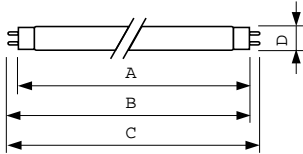

Produkt Daten

Allgemeine Eigenschaften	
Socket	G13 [Medium Bi-Pin Fluorescent]
Lebensdauer bis 50 % Ausfall (Nom)	15000 h
Lebensdauer bis 50 % Ausfall vorgeheizt (Nom)	20000 h
Lichttechnische Daten	
Farbcode	79
Lichtstrom (Nom)	1300 lm
Lichtfarbe	Food
Restlichtstrom 2000 Std. (Nom)	90 %
Restlichtstrom 5000 Std. (Nom)	85 %
Ähnlichste Farbtemperatur (Nom)	3800 K
Nennlichtausbeute (Nom)	43 lm/W
Farbwiedergabeindex (Nom.)	74
Elektrische Kenndaten	
Power (Rated) (Nom)	30.0 W
Lampenstrom (Nom)	0.360 A
Spannung (Nom)	98 V

Dimmen	
Dimmbar	Ja
Zulassungen und Anwendungseigenschaften	
Energieeffizienz-Label (EEL)	B
Quecksilbergehalt (Nom)	5.0 mg
Energieverbrauch kWh/1.000 Std.	37 kWh
Produktdaten	
Gesamt-Produktcode	871150070624940
Bestell-Produktname	MASTER TL-D Food 30W/79 SLV/25
EAN/UPC - Produkt	8711500706249
Bestellcode	70624940
Anzahl pro Verpackung	1
Anzahl pro Umverpackung	25
Material-Nr. (12NC)	928025402043
Nettogewicht (Einzelteil)	113.000 g
ILCOS Code	FD-30/38/2A-E-G13

Abmessungsskizzen

Product	D (max)	A (max)	B (max)	B (min)	C (max)
MASTER TL-D Food 30W/79	28 mm	894.6 mm	901.7 mm	899.3 mm	908.8 mm
SLV/25					

TL-D Food 30W/79

Photometrische Daten

Lichtfarbe /79

Lichtfarbe /79