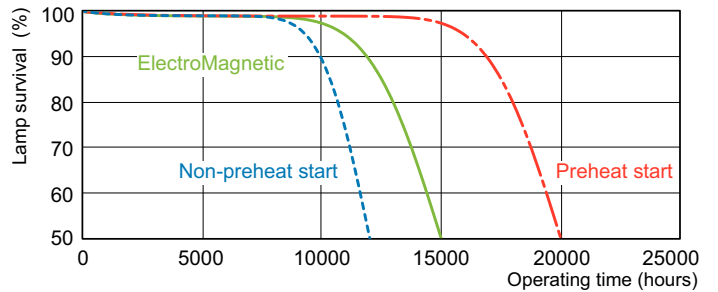

Abmessungsskizzen

Product	D (max)	A (max)	B (max)	B (min)	C (max)
MASTER TL-D Food 30W/79	28 mm	894.6 mm	901.7 mm	899.3 mm	908.8 mm
SLV/25					

TL-D Food 30W/79

Photometrische Daten

Lichtfarbe /79

Lichtfarbe /79

Lebensdauer

MASTER TL-D 79er Lichtfarbe

Lebensdauer