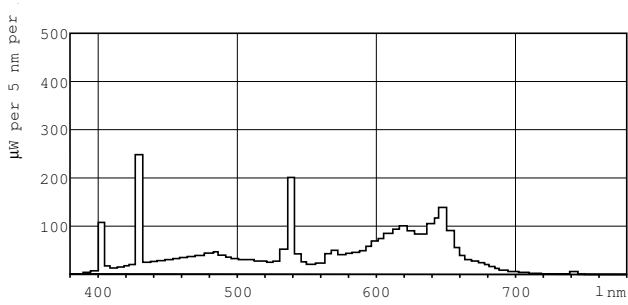

Dimmen	
Dimmbar	Ja
Zulassungen und Anwendungseigenschaften	
Energieeffizienz-Label (EEL)	B
Quecksilbergehalt (Nom)	5.0 mg
Energieverbrauch kWh/1.000 Std.	37 kWh
Produktdaten	
Gesamt-Produktcode	871150070624940
Bestell-Produktname	MASTER TL-D Food 30W/79 SLV/25
EAN/UPC - Produkt	8711500706249
Bestellcode	70624940
Anzahl pro Verpackung	1
Anzahl pro Umverpackung	25
Material-Nr. (12NC)	928025402043
Nettogewicht (Einzelteil)	113.000 g
ILCOS Code	FD-30/38/2A-E-G13

MASTER TL-D 79er Lichtfarbe

Hinweise

- Es ist sehr unwahrscheinlich, dass der Glasbruch einer Lampe negative Auswirkungen auf Ihre Gesundheit hat. Wenn es zu einem Glasbruch kommt, lüften Sie den Raum 30 Minuten lang und entfernen Sie die Splitter möglichst mit Handschuhen. Legen Sie die Splitter in eine verschließbaren Plastikbeutel und geben Sie ihn beim Werkstoffhof zum Recycling ab. Benutzen Sie keinen Staubsauger.

Abmessungsskizzen

Product	D (max)	A (max)	B (max)	B (min)	C (max)
MASTER TL-D Food 30W/79	28 mm	894.6 mm	901.7 mm	899.3 mm	908.8 mm
SLV/25					

TL-D Food 30W/79

Photometrische Daten

Lichtfarbe /79

Lichtfarbe /79

Lebensdauer

MASTER TL-D 79er Lichtfarbe

Lebensdauer