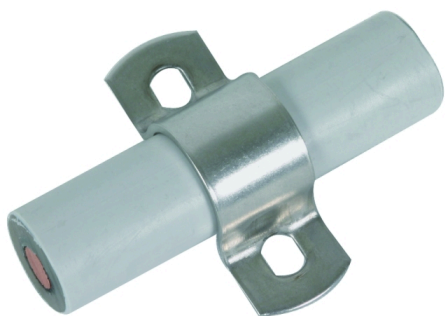

LH ZSUEL 20 2XB6.5 V2A (275 129)

Abbildung unverbindlich

Typ	LH ZSUEL 20 2XB6.5 V2A
Art.-Nr.	275 129
Leitungsführung	fest
Werkstoff Leitungshalter	NIRO
Leitungshalter Aufnahme Rd	20 mm
Befestigung	[2x] 6,5 x 8 mm
Gewicht	21 g
Zolltarifnummer (Komb. Nomenklatur EU)	85389099
GTIN (EAN)	4013364106758
VPE	10 Stk.