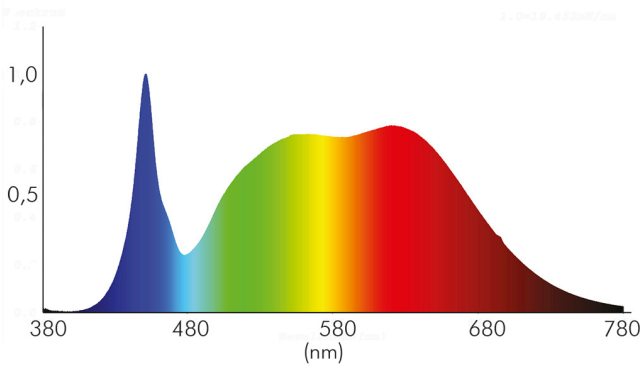

A 5068Q T Flat weiss-matt 8W 940 38° dim C

LED Downlight A 5068 T Flat quadratisch, COB LED, schwenkbar

Spitzen-Lichtstärke	1300 cd
Lichtverteiler	Reflektor
L80B10 - Lebensdauer bei 25 °C	50000 h
L70B50 - Lebensdauer bei 25°C	50000 h
Lebensdauerfaktor	0,9
Lichtstromerhalt	0,96
Verwendete Beleuchtungstechnologie	LED
Farbe steuerbar (RGB)	nein
Blendschutzschild	nein
Hülle	keine Hülle
Farblich abstimmbare Lichtquelle	nein
Farbtemperatur einstellbar	nein
Lichtquelle mit hoher Leuchtdichte	nein
Lichtverteilung	symmetrisch
Lichtaustritt	direkt
Leuchtmittel	COB LED
Geeignet für Leuchtmittelanzahl	1

Spektrale Strahlungsverteilung (250..800 nm) - Diagramm

ELEKTRISCHE EIGENSCHAFTEN

Art des Betriebsgerätes	LED Betriebsgerät
Lampenleistung	8 W
Vernetzte Lichtquelle [CLS]	nein
Nennspannung des Betriebsgerätes [AC]	220 - 240 V
Fassung	ohne
Anschlussart	Anschlussbox mit Durchgangsverdrahtung (L, N, PE); Steckklemmen

Eine Haftung für die von uns gelieferte Ware ist jedoch bei Vorliegen von natürlicher Abnutzung, Verschleiß sowie Verbrauch, insbesondere bei Betriebsmitteln LEDs etc. grundsätzlich ausgeschlossen und zwar auch dann, wenn diese bei Lieferung bereits mit der Ware verbunden sind. Angaben zur durchschnittlichen Lebensdauer und Lichtfarben dienen nur der Orientierung, sind unverbindlich und stellen keine Beschaffensvereinbarung dar. Technische und gestalterische Änderungen im Zuge stetiger Produktentwicklungen vorbehalten. nobile AG – Wächtersbacher Str. 78 - 60386 Frankfurt/M. Germany - www.nobile.de

Stand:
26.06.2023
16:55:00