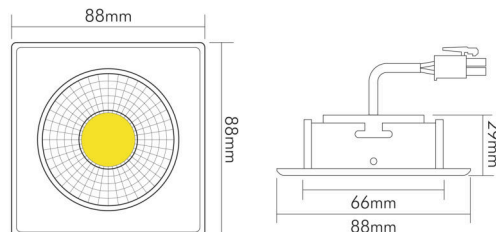

DATENBLATT

A 5068Q T Flat weiss-matt 8W 940 38° dim C

LED Downlight A 5068 T Flat quadratisch, COB LED, schwenkbar

Artikelnummer	1856851013
GTIN	4044538062952

□

Reflektorfarbe	silber

ENERGIEVERBRAUCHSKENNZEICHNUNG

Energieeffizienzklasse	E
Artikelnummer der Lichtquelle	1856855013
EPREL-Registrierungsnummer	931493

LICHTTECHNISCHE EIGENSCHAFTEN

Lichtquellentyp	DLS/NMLS
Ungebündeltes [NDLS] oder gebündeltes Licht [DLS]	DLS
Farbtemperatur	4000 K
Lichtfarbe	neutralweiß
Gesamtlichtstrom	950 lm
Nutzlichtstrom [Φuse]	900 lm
Nutzlichtstrom [Φuse] bezogen auf	schmalem Kegel (90°)
Ausstrahlwinkel	38°
Farbabstand [McAdam]	3 SDCM
Farbwiedergabeindex Ra	90
Farbwiedergabeindex R9	67
Farbwertanteil [x]	0,38
Farbwertanteil [y]	0,38
Bildschirmarbeitsplatztauglich nach EN 12464-1	nein

Stand:
26.06.2023
16:55:00