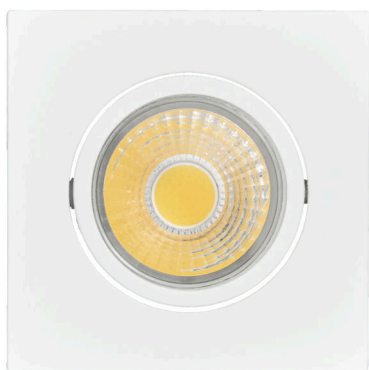

DATENBLATT

A 5068Q T Flat weiss-matt 8W 940 38° dim C

LED Downlight A 5068 T Flat quadratisch, COB LED, schwenkbar

Artikelnummer	1856851013
GTIN	4044538062952

□

Reflektorfarbe	silber

ENERGIEVERBRAUCHSKENNZEICHNUNG

Energieeffizienzklasse	E
Artikelnummer der Lichtquelle	1856855013
EPREL-Registrierungsnummer	931493

LICHTTECHNISCHE EIGENSCHAFTEN

Lichtquellentyp	DLS/NMLS
Ungebündeltes [NDLS] oder gebündeltes Licht [DLS]	DLS
Farbtemperatur	4000 K
Lichtfarbe	neutralweiß
Gesamtlichtstrom	950 lm
Nutzlichtstrom [Φuse]	900 lm
Nutzlichtstrom [Φuse] bezogen auf	schmalem Kegel (90°)
Ausstrahlwinkel	38°
Farbabstand [McAdam]	3 SDCM
Farbwiedergabeindex Ra	90
Farbwiedergabeindex R9	67
Farbwertanteil [x]	0,38
Farbwertanteil [y]	0,38
Bildschirmarbeitsplatztauglich nach EN 12464-1	nein

Stand:
26.06.2023
16:55:00