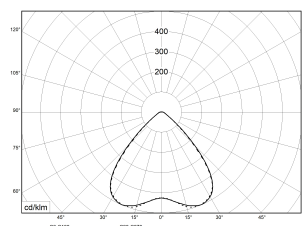

TRX LENS DALI V4 EXT 4000K 9000lm 59W | Artikelnummer 74320665

Abbildung ähnlich

Leuchteneinsatz LED für TRX Tragschienen, dimmbar. Aus weißem Aluminiumprofil. Die Einsätze können schnell und einfach ohne Werkzeug installiert werden. Sie sind sowohl für Neuinstallationen als auch für den Ersatz bestehender Lichtleisten auf Tragschienen mit 1530mm-Längeneinheit geeignet und mit diesen kompatibel. Dies ermöglicht einen einfachen und schnellen Austausch der konventionellen Leuchteneinsätze durch die neuen TRX LED Leisten. Verwendbar nur in 7-Poligen Tragschienen.