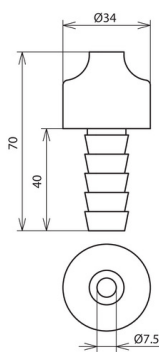

DDF 8.10 D34 B16 K (552 010)

Abbildung unverbindlich

| Typ | DDF 8.10 D34 B16 K |
|--|---|
| Art.-Nr. | 552 010 |
| Anwendungshinweis | für Leitungen bei Ziegel und Wellplattendächern |
| Bohrung | Ø16 mm |
| Werkstoff | Kunststoff |
| Farbe | schwarz • |
| Durchführung Rd | 8-10 mm |
| Durchmesser Ø | 34 mm |
| Gewicht | 33 g |
| Zolltarifnummer (Komb. Nomenklatur EU) | 85389099 |
| GTIN (EAN) | 4013364021150 |
| VPE | 25 Stk. |

Änderungen in Form und Technik, bei Maßen, Gewichten und Werkstoffen behalten wir uns im Sinne des Fortschrittes der Technik vor. Die Abbildungen sind unverbindlich.