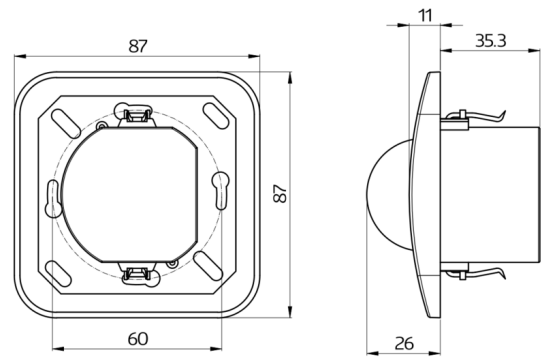

Technische Daten

Spannung:	110 - 240 V AC 50 / 60 Hz
Abmessungen:	92622= mit Rahmen 87 x 87 x 61 mm 92664= ohne Rahmen 70 x 70 x 61 mm
Typische Leistungsaufnahme:	ca. 1,3 W
Erfassungsbereich:	horizontal 180° (Wandmontage)
Reichweite:	max. 10 m quer

	max. 3 m frontal
Überwachte Fläche bei tangentialer Bewegung:	150 m ² / 1,1 m Montagehöhe
Montagehöhe min./max./empfohlen:	1 m / 2,2 m / 1,1 m
Schutzart/-klasse:	92622= IP20 / Klasse II 92664= IP20 / Klasse II
Umgebungstemperatur:	-25 °C bis +50 °C
Gehäuse:	Polycarbonat, UV-beständig
	Kanal 1 (Lichtsteuerung)
Schaltleistung:	300 W, cos φ = 1 / min. 40 W nicht geeignet für : LED-Lasten
Nachlaufzeit:	15 s - 16 min, Impuls
Einschaltschwelle:	10 - 2000 Lux

Bestelldaten

Bezeichnung	Farbe	Artikel-Nummer
Indoor 180-T mit Rahmen	reinweiß matt, ähnlich RAL9010	92622
Indoor 180-T ohne Rahmen	-	92664

Zubehör

Bezeichnung	Farbe	Artikel-Nummer
Rahmen IP20 Indoor 180	reinweiß matt, ähnlich RAL9010	92630
Rahmen IP20 Indoor 180	verkehrsweiß matt, ähnlich RAL9016	92631
Rahmen IP20 Indoor 180	perlweiß matt, ähnlich RAL1013	92632
Rahmen IP20 Indoor 180	Edelstahl-Optik matt, ähnlich RAL9006	92633
Rahmen IP20 Indoor 180	anthrazit matt, ähnlich RAL7021	92634
Rahmen IP54 Indoor 180	reinweiß matt, ähnlich RAL9010	92139
Aufputzdose Indoor 180	reinweiß matt, ähnlich RAL9010	92141
Zentralplatte Indoor 180	verkehrsweiß matt, ähnlich RAL9016	38947

Bemaßung 92664

Bemaßung 92622

Schaltbild