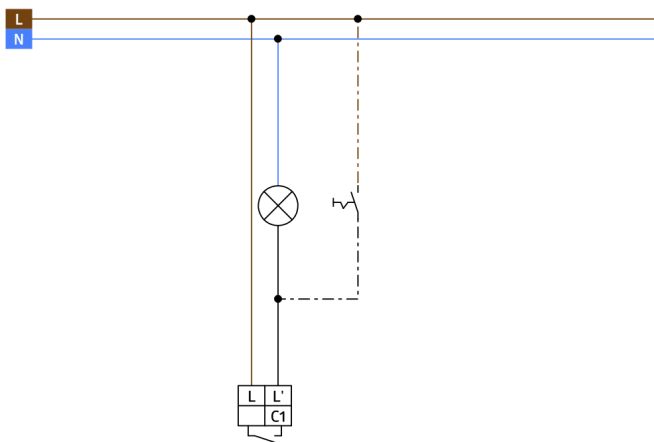

Technische Daten

Spannung:	110 - 240 V AC 50 / 60 Hz
Abmessungen:	92622= mit Rahmen 87 x 87 x 61 mm 92664= ohne Rahmen 70 x 70 x 61 mm
Typische Leistungsaufnahme:	ca. 1,3 W
Erfassungsbereich:	horizontal 180° (Wandmontage)
Reichweite:	max. 10 m quer

	max. 3 m frontal
Überwachte Fläche bei tangentialer Bewegung:	150 m ² / 1,1 m Montagehöhe
Montagehöhe min./max./empfohlen:	1 m / 2,2 m / 1,1 m
Schutzart/-klasse:	92622= IP20 / Klasse II 92664= IP20 / Klasse II
Umgebungstemperatur:	-25 °C bis +50 °C
Gehäuse:	Polycarbonat, UV-beständig
	Kanal 1 (Lichtsteuerung)
Schaltleistung:	300 W, cos φ = 1 / min. 40 W nicht geeignet für : LED-Lasten
Nachlaufzeit:	15 s - 16 min, Impuls
Einschaltschwelle:	10 - 2000 Lux

Bestelldaten

Bezeichnung	Farbe	Artikel-Nummer
Indoor 180-T mit Rahmen	reinweiß matt, ähnlich RAL9010	92622
Indoor 180-T ohne Rahmen	-	92664

Zubehör

Bezeichnung	Farbe	Artikel-Nummer
Rahmen IP20 Indoor 180	reinweiß matt, ähnlich RAL9010	92630
Rahmen IP20 Indoor 180	verkehrsweiß matt, ähnlich RAL9016	92631
Rahmen IP20 Indoor 180	perlweiß matt, ähnlich RAL1013	92632
Rahmen IP20 Indoor 180	Edelstahl-Optik matt, ähnlich RAL9006	92633
Rahmen IP20 Indoor 180	anthrazit matt, ähnlich RAL7021	92634
Rahmen IP54 Indoor 180	reinweiß matt, ähnlich RAL9010	92139
Aufputzdose Indoor 180	reinweiß matt, ähnlich RAL9010	92141
Zentralplatte Indoor 180	verkehrsweiß matt, ähnlich RAL9016	38947

Bemaßung 92664

Bemaßung 92622

Schaltbild