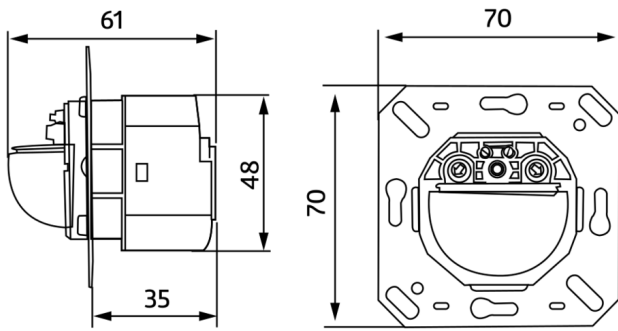

Wandmelder - Bewegungsmelder 1-Kanal Indoor 180-T

reinweiß matt, ähnlich - , Art.-Nr.: 92664
RAL9010 , Art.-Nr.: 92622

Produktinformationen

- Wand-Bewegungsmelder mit Akustiksensoren
- Triac-Ausführung mit 2-Leiter-Technik, ohne Null-Leiter
- Akustiksensoren individuell einstellbar
- Nur für ohmsche Lasten
- Automatische Verlängerung der Nachlaufzeit durch Geräusche
- Verfügbar mit Rahmen (Maß Innenabdeckung 60 x 60 mm) oder ohne Rahmen zur Kombination mit Abdeckrahmen (Maß Innenabdeckung 50 x 50 mm) in 5 verschiedenen Farben
- In Verbindung mit Zentralplatten einsetzbar in gängige Rahmensysteme verschiedener Hersteller
- B.E.G.-Abdeckrahmen und Zentralplatten zur Kombination mit anderen Rahmensystemen verfügbar
- **Einsatzbeispiele:**
Eingangsbereiche, Flure/Korridore, Treppenhäuser, Toiletten, Abstell-/Technikräume

Technische Daten

Spannung:	110 - 240 V AC 50 / 60 Hz
Abmessungen:	92622= mit Rahmen 87 x 87 x 61 mm 92664= ohne Rahmen 70 x 70 x 61 mm
Typische Leistungsaufnahme:	ca. 1,3 W
Erfassungsbereich:	horizontal 180° (Wandmontage)
Reichweite:	max. 10 m quer

	max. 3 m frontal
Überwachte Fläche bei tangentialer Bewegung:	150 m ² / 1,1 m Montagehöhe
Montagehöhe min./max./empfohlen:	1 m / 2,2 m / 1,1 m
Schutzart/-klasse:	92622= IP20 / Klasse II 92664= IP20 / Klasse II
Umgebungstemperatur:	-25 °C bis +50 °C
Gehäuse:	Polycarbonat, UV-beständig
	Kanal 1 (Lichtsteuerung)
Schaltleistung:	300 W, cos φ = 1 / min. 40 W nicht geeignet für : LED-Lasten
Nachlaufzeit:	15 s - 16 min, Impuls
Einschaltschwelle:	10 - 2000 Lux

Bemaßung 92664

Bemaßung 92622

Schaltbild