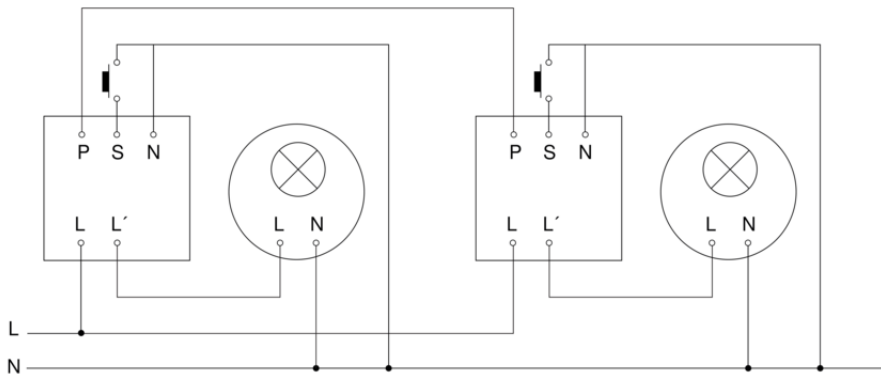

Präsenzmelder - Professional Line

IR Quattro MICRO 6m

COM1 - schwarz
EAN 4007841 068639
Art.-Nr. 068639

IR Quattro MICRO 6m

COM1 - schwarz
EAN 4007841 068639
Art.-Nr. 068639

Schaltplan Master

Schaltplan Master-Master Vernetzung

IR Quattro MICRO 6m

COM1 - schwarz
EAN 4007841 068639
Art.-Nr. 068639

Schaltplan Master-Slave Vernetzung