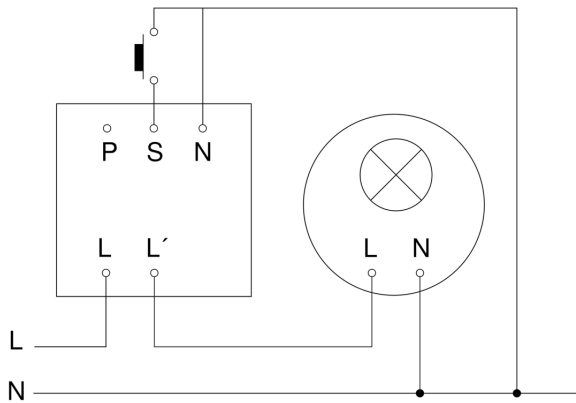

Präsenzmelder - Professional Line

IR Quattro MICRO 6m

COM1 - schwarz
EAN 4007841 068639
Art.-Nr. 068639

IR Quattro MICRO 6m

COM1 - schwarz
EAN 4007841 068639
Art.-Nr. 068639

Schaltplan Master

Schaltplan Master-Master Vernetzung

IR Quattro MICRO 6m

COM1 - schwarz
EAN 4007841 068639
Art.-Nr. 068639

Schaltplan Master-Slave Vernetzung