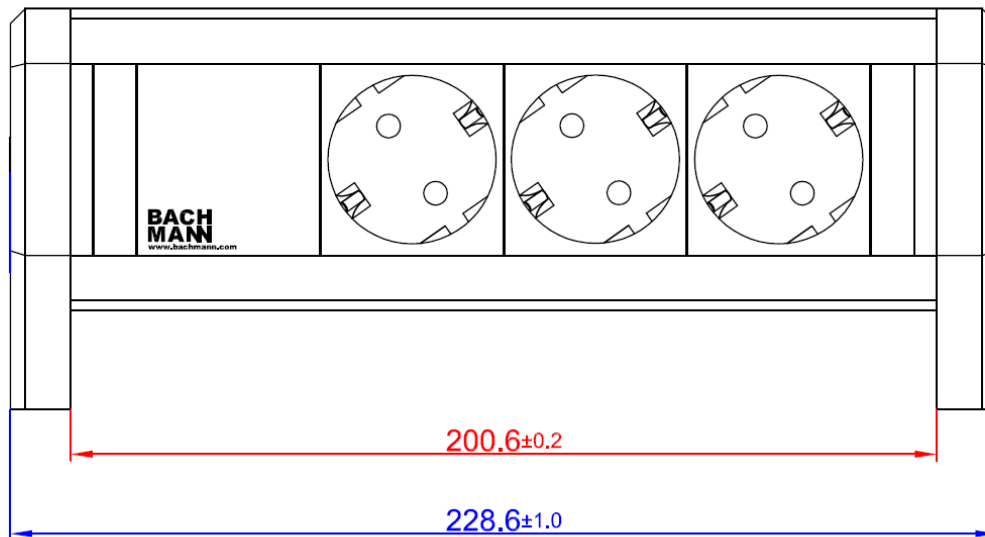

Skizze / Bild

Desk 3xSchutzkontaktsteckdosen	DESK 3xGerman socket outlets
Steckdosen: <ul style="list-style-type: none"> • 3 x Schutzkontakt • 16A, AC 250V, 3680W 	Sockets: <ul style="list-style-type: none"> • 3 x German type socket outlet • 16A, AC 250V, 3680W
Anschluss: <ul style="list-style-type: none"> • Via Wieland GST18 Eingang und Ausgang 	Connection: <ul style="list-style-type: none"> • Via Wieland GST18 input and output
Profil: <ul style="list-style-type: none"> • Eloxiertes Aluminium 	Profile: <ul style="list-style-type: none"> • Anodised aluminium
Kunststoff: <ul style="list-style-type: none"> • PA 6 GF, schwarz 	Plastic material: <ul style="list-style-type: none"> • PA 6 GF, black
Endkappen: <ul style="list-style-type: none"> • Genietet, nicht wiederanschließbar 	Endcaps: <ul style="list-style-type: none"> • With rivets, non rewirable
Abmessungen (Länge x Breite x Höhe) in mm: <ul style="list-style-type: none"> • 230 x 70 x 90 mm 	Measurements (length x width x height) <ul style="list-style-type: none"> • 230 x 70 x 90 mm
Lieferform: <ul style="list-style-type: none"> • Im Polybeutel verpackt 	Packing: <ul style="list-style-type: none"> • In polybag
Lieferumfang: <ul style="list-style-type: none"> • 1x Steckdoseneinheit DESK • 1x Haltewinkel 	Extent of delivery: <ul style="list-style-type: none"> • 1x PDU DESK • 1x set of mounting bracket