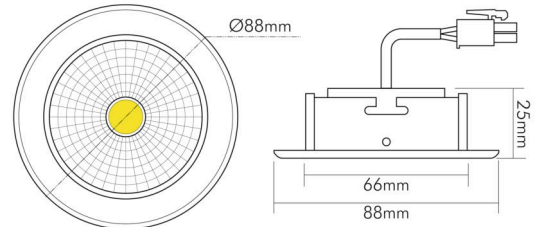

DATENBLATT

5068 ECO Flat schwarz-matt 7,5W BIO 950 38° 350mA

LED Downlight 5068 ECO Flat BIO, COB LED, schwenkbar

nobile

Artikelnummer	1857070343
GTIN	4044538069579

□

Abdeckung der Leuchte mit Wärmedämmmaterial möglich	nein
---	------

ENERGIEVERBRAUCHSKENNZEICHNUNG

Energieeffizienzklasse	G
Artikelnummer der Lichtquelle	1857070343
EPREL-Registrierungsnummer	931523

LICHTTECHNISCHE EIGENSCHAFTEN

Lichtkegel	mediumstrahlend 21-40°
Lichtquellentyp	DLS/NMLS
Ungebündeltes [NDLS] oder gebündeltes Licht [DLS]	DLS
Farbtemperatur	5000 K
Lichtfarbe	tageslichtweiß
LED Effizienz	73 lm/W
Gesamtlichtstrom	560 lm
Nutzlichtstrom [Φuse]	500 lm
Nutzlichtstrom [Φuse] bezogen auf	schmalem Kegel (90°)
Ausstrahlwinkel	38°
Farbabstand [McAdam]	3 SDCM
Farbwiedergabeindex Ra	98
Farbwiedergabeindex R9	98
Farbwertanteil [x]	0,346

TEMPERATUREIGENSCHAFTEN

Umgebungstemperatur [Ta]	0 - 25 °C
--------------------------	-----------

MAßE UND GEWICHT

Länge	88 mm
Breite	88 mm
Durchmesser	88 mm
Höhe	29 mm
Gewicht	155 g

Eine Haftung für die von uns gelieferte Ware ist jedoch bei Vorliegen von natürlicher Abnutzung, Verschleiß sowie Verbrauch, insbesondere bei Betriebsmitteln LEDs etc. grundsätzlich ausgeschlossen und zwar auch dann, wenn diese bei Lieferung bereits mit der Ware verbunden sind. Angaben zur durchschnittlichen Lebensdauer und Lichtfarben dienen nur der Orientierung, sind unverbindlich und stellen keine Beschaffenheitsvereinbarung dar. Technische und gestalterische Änderungen im Zuge stetiger Produktentwicklungen vorbehalten. nobile AG – Wächtersbacher Str. 78 - 60386 Frankfurt/M. Germany - www.nobile.de

Stand:
05.09.2022
18:03:00

DATENBLATT

5068 ECO Flat schwarz-matt 7,5W BIO 950 38° 350mA

LED Downlight 5068 ECO Flat BIO, COB LED, schwenkbar

Deckenausschnitt [Durchmesser]	68 mm
Einbautiefe	25 mm

MATERIAL UND FARBE