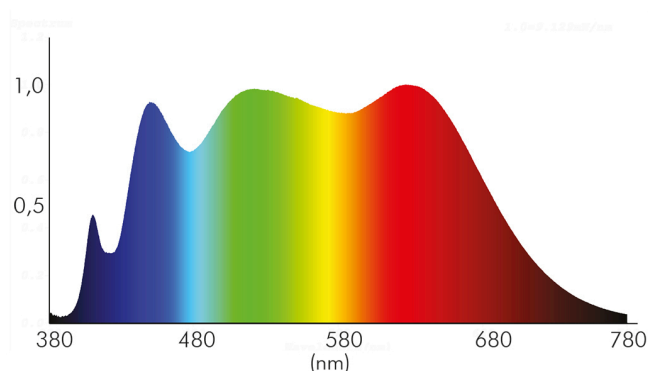

DATENBLATT

5068 ECO Flat schwarz-matt 7,5W BIO 950 38° 350mA

LED Downlight 5068 ECO Flat BIO, COB LED, schwenkbar

Farbwertanteil [y]	0,359
Bildschirmarbeitsplatztauglich nach EN 12464-1	nein
Spitzen-Lichtstärke	950 cd
Lichtverteiler	Reflektor
L80B10 - Lebensdauer bei 25 °C	50000 h
L70B50 - Lebensdauer bei 25°C	50000 h
Lebensdauerfaktor	0,9
Lichtstromerhalt	0,96
Verwendete Beleuchtungstechnologie	LED
Farbe steuerbar (RGB)	nein
Blendschutzschild	nein
Hülle	keine Hülle
Farblich abstimmbare Lichtquelle	nein
Gesamtlichtstrom einstellbar	nein
Farbtemperatur einstellbar	nein
Lichtquelle austauschbar	nein
Lichtquelle mit hoher Leuchtdichte	nein
Leuchtenlichtfläche	transparent
Lichtverteilung	symmetrisch
Lichtaustritt	direkt
Leuchtmittel	COB LED
Geeignet für Leuchtmittelanzahl	1

Spektrale Strahlungsverteilung (250..800 nm) - Diagramm

ELEKTRISCHE EIGENSCHAFTEN

Eine Haftung für die von uns gelieferte Ware ist jedoch bei Vorliegen von natürlicher Abnutzung, Verschleiß sowie Verbrauch, insbesondere bei Betriebsmitteln LEDs etc. grundsätzlich ausgeschlossen und zwar auch dann, wenn diese bei Lieferung bereits mit der Ware verbunden sind. Angaben zur durchschnittlichen Lebensdauer und Lichtfarben dienen nur der Orientierung, sind unverbindlich und stellen keine Beschaffensvereinbarung dar. Technische und gestalterische Änderungen im Zuge stetiger Produktentwicklungen vorbehalten. nobile AG – Wächtersbacher Str. 78 - 60386 Frankfurt/M. Germany - www.nobile.de

Stand:
05.09.2022
18:03:00