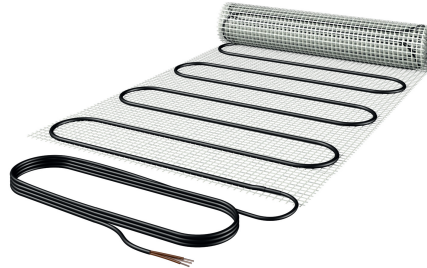

## DATENBLATT.

<b>Produktbezeichnung</b>	303-GUSN-95-760
<b>Artikelnummer</b>	40744
<b>Hersteller</b>	ETHERMA

### Produktbeschreibung

Heizmatte, Gussasphalt, 7.20m<sup>2</sup>, 0.95x7.6m, 2169W, 400V

Die Freiflächenheizung zum Einbau in Gussasphalt GSN dient zum Schnee- und Eisfreihalten von Parkgaragen-Einfahrtsrampen, Rettungszufahrten, Eingangsbereichen, etc. Die Heizmatte GSN besteht aus einem Glasseiden-Panzergeflecht, auf dem ein Dipolheizleiter aufgenäht ist. Die erlaubte Aufbringungstemperatur beträgt 240 °C für 10 min. Durch das Glasseiden-Panzergeflecht wird das Hochschwimmen der Heizleitung verhindert. Durch die Nähtechnologie mit einem Kevlarfaden wird ein 100 % zuverlässiger Einbau und Stabilität der Heizmatte beim Einbau garantiert. Die Matte muss nicht am Unterboden befestigt werden. Die optimale Asphaltstärke beträgt 2x2 cm und muss in 2 Arbeitsgängen aufgebracht werden. Der Heizleiter ist resistent gegen sphärische Säuren und Laugen. TIPP: Wir produzieren Ihre Anschlussleitung auf Maß. Nenntemperatur: 105 °C, Systemaufbau: nach EN60335, Prüfzeichen Heizleiter: FIMKO, CE konform, Schutzart: IP X7, Außendurchmesser: 7 mm, Anschlussleitung: 10 m, 3x1,5(2,5) mm<sup>2</sup>, min. Biegeradius: 5 d, min. Verlegetemperatur: -5 °C, Aussenmantel temperaturresistent: 240 °C/35 min, Schutzmaßnahme: FI-Schutzschaltung 30 mA.