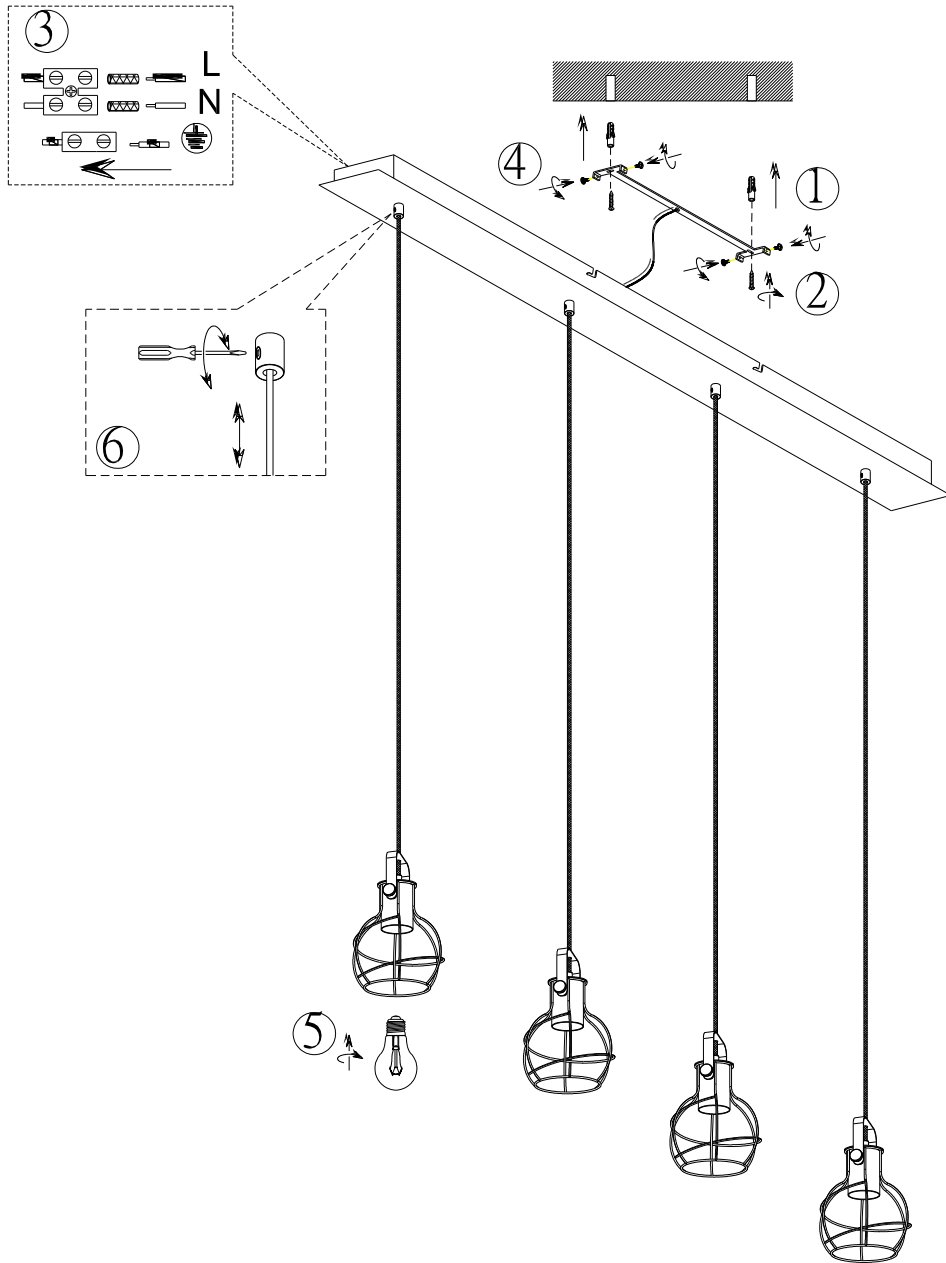

230V~50Hz
4 x E27 / max.28W