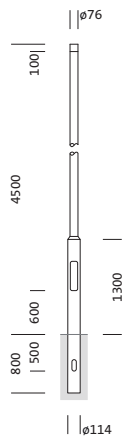

**Bestell-Nr.:** 5NY231745AM08 | **GTIN (EAN):** 4039806381927

**Produktbeschreibung:** Mast,zyl.abges,St,pulv,DB702S,4.5m,Ø76

Mast, Mast, zylindrisch abgesetzt, aus Stahl, pulverbeschichtet, Siteco® eisenglimmer (DB 702S), Höhe: 4,5m, Zopfmaß: 76mm (Aufsatz), Erdstück: h= 800mm / Ø= 114mm, Norm: DIN EN 40, Verpackungseinheit: 1 Stück

Gew. (kg): 33,0  
GTIN (EAN): 4039806381927

**Bestell-Nr.:** 5NY231745AM08 | **GTIN (EAN):** 4039806381927

**Technische Detailbeschreibung:** Mast,zyl.abges,St,pulv,DB702S,4.5m,Ø76

#### Kenndaten

- Produkttyp: Mast
- Produktname: Mast
- Bestell-Nr.: 5NY231745AM08

#### Abmessung, Gewicht

- Höhe: 4,5m
- Gewicht: 33,0kg
- Mastzopf: Zopfmaß: 76mm
- Erdstück: h= 800mm / Ø= 114mm

Bestell-Nr.: 5NY231745AM08 | GTIN (EAN): 4039806381927

Maße: Mast,zyl.abges,St,pulv,DB702S,4.5m,Ø76