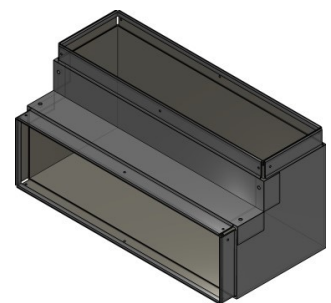

Maßzeichnungen Instafix® BKI Installationskanal

Artikelnummer: IFIE400120w

Instafix® BKI Innenecke 90° 50 x 400 x 120 mm, reinweiß
GTIN 4251636715479

Maßzeichnungen:

Einfach. Sicher. Für alle.

Wichmann Brandschutzsysteme GmbH & Co. KG • Siemensstraße 7 • 57439 Attendorn