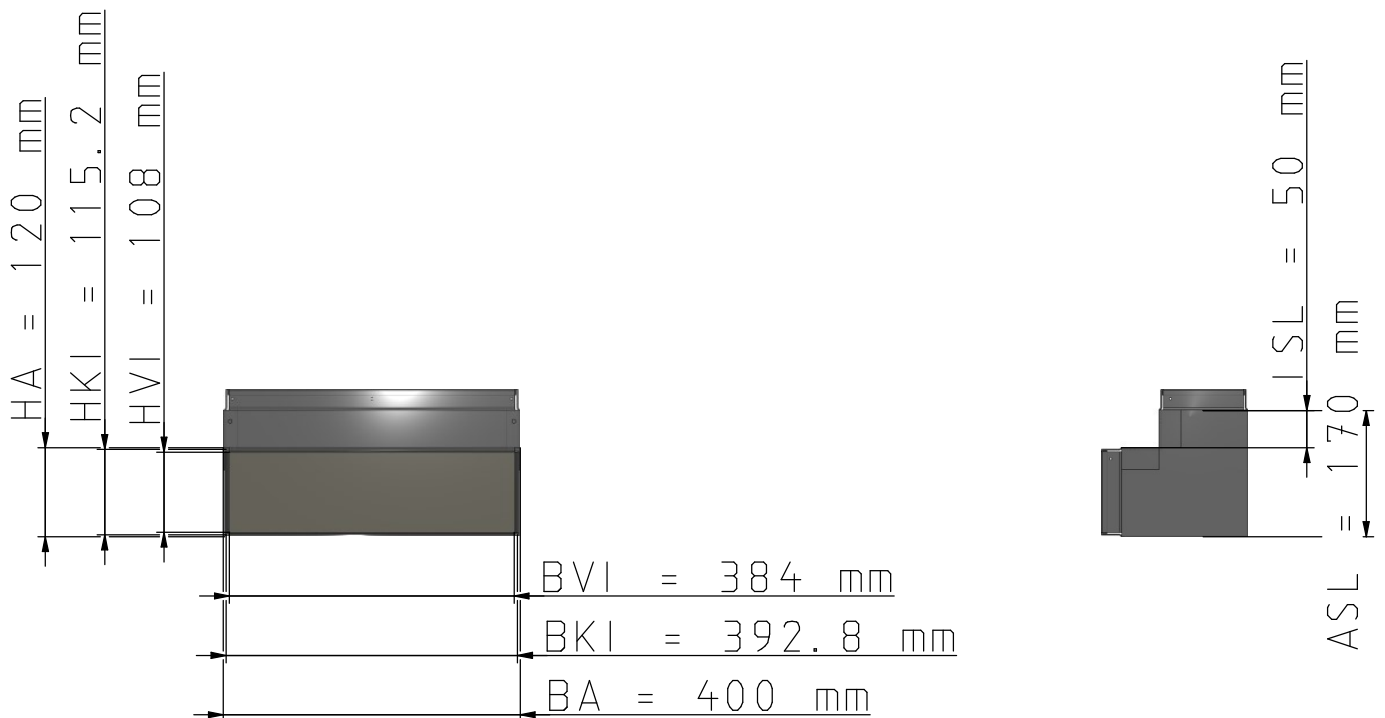

Maßzeichnungen Instafix® BKI Installationskanal

Artikelnummer: IFIE400120w

Instafix® BKI Innenecke 90° 50 x 400 x 120 mm, reinweiß
GTIN 4251636715479

Maßzeichnungen:

Einfach. Sicher. Für alle.

Wichmann Brandschutzsysteme GmbH & Co. KG • Siemensstraße 7 • 57439 Attendorn