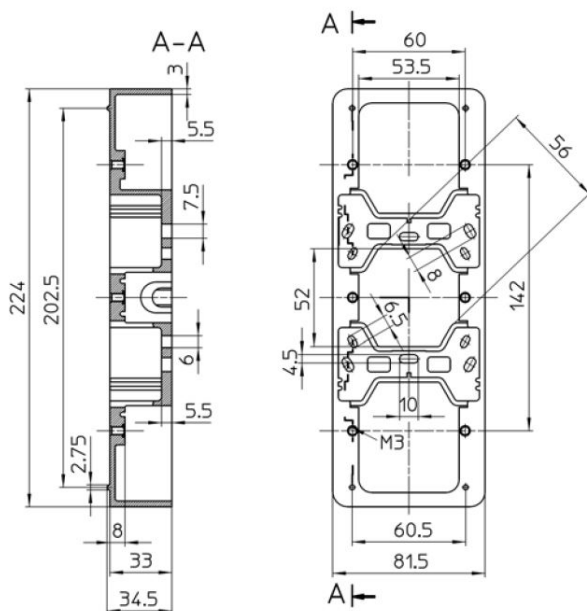

Standard Aufputz-Gehäuse 3fach, weiß

PRODUKT DATENBLATT

Zusammenstellung	Aufputz-Rahmen
Montagerichtung	horizontal und vertikal
Werkstoff	Kunststoff
Werkstoffgüte	Duroplast
Halogenfrei	Ja
Oberfläche	unbehandelt
Ausführung der Oberfläche	glänzend
Farbe	cremeweiß (elektroweiß)
Schutzart (IP)	IP20

Standard Aufputz-Gehäuse 3fach, weiß

Aufputz-Gehäuse
für Kombi-Rahmen 80.671 bis 80.673
für senkrechte und waagerechte Montage, ohne Bodenplatte
3fach, Abmessung B 81 x L 223 x H 33 mm

Bestellnummer	Artikelnummer	EAN
00207311	D 80.693 W	4010105207316