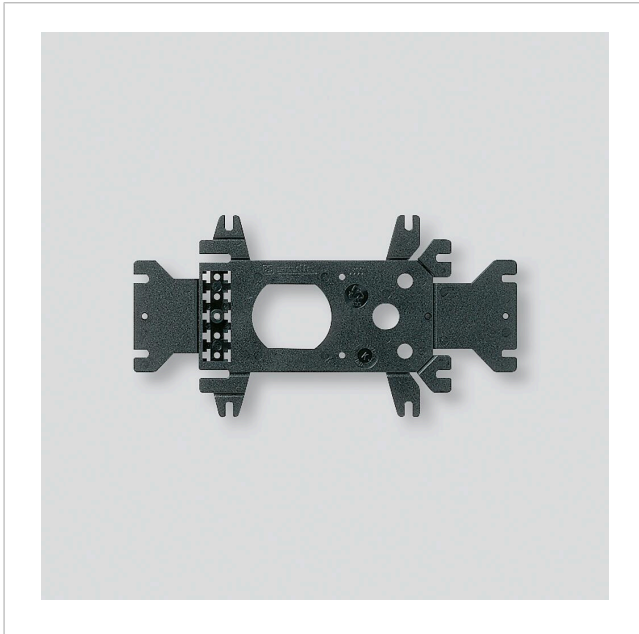

Universal-
Montageadapter
ZTL 051-0

200009632-01

Produktbeschreibung

Universal-Montageadapter für TLE 061-..., BTLE 050-... und TLE 051-..., passend auf die Befestigung der bisherigen Einbautürlautsprecher TL 001, TL 011 und des Lautsprecher-Mikrofon-Systems M5. Mit Zubehör-Licht.

Technische Daten

Abmessungen (mm) B x H x T: 20,5 x 10,8 x 0,5

Artikelinformationen

Artikel-Bezeichnung	Artikelbeschreibung	Farbe	KG	Artikel-Nr.
ZTL 051-0	Universal-Montageadapter	Schwarz	A	200009632-01

Zubehör

Artikel-Bezeichnung	Artikelbeschreibung	Farbe	KG	Artikel-Nr.
ATLE 670-0	Access-Einbautürlautsprecher mit Bus-Ruftastenmatrix	Schwarz	F	200041757-00
BTLE 050-03	Bus-Einbautürlautsprecher	Schwarz	A	200035450-00
BTLE 050-04	Bus-Einbautürlautsprecher	Schwarz	A	200049330-00
BTLE 051-03	Bus-Einbautürlautsprecher mit Bus-Ruftastenmatrix	Schwarz	A	200042150-00
TLE 051-01	Einbautürlautsprecher	Schwarz	A	200014000-01
TLE 051-02	Einbautürlautsprecher	Schwarz	D	200043874-00
TLE 061-0	Einbautürlautsprecher	Schwarz	A	200015730-00
TLE 061-01	Einbautürlautsprecher	Schwarz	A	200049180-00
TLE 640-0	Einbautürlautsprecher	Schwarz	E	200086360-00