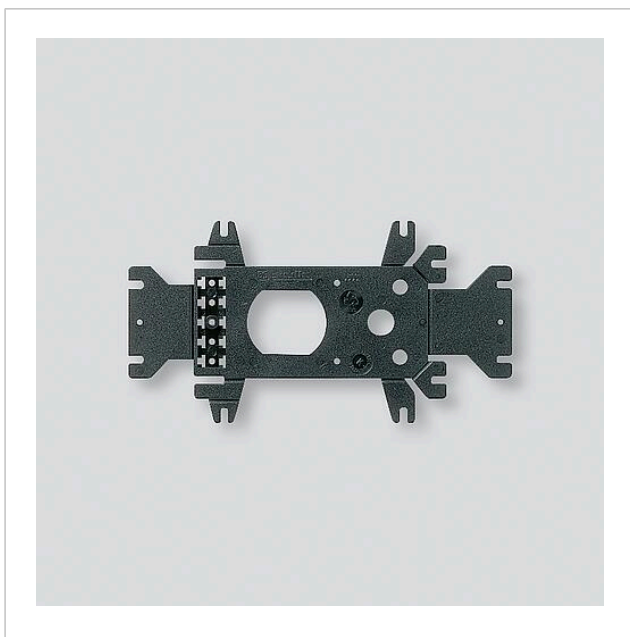

Universal-
Montageadapter
ZTL 051-0

200009632-01

Produktbeschreibung

Universal-Montageadapter für TLE 061-..., BTLE 050-... und TLE 051-..., passend auf die Befestigung der bisherigen Einbautürlautsprecher TL 001, TL 011 und des Lautsprecher-Mikrofon-Systems M5. Mit Zubehör-Licht.

Technische Daten

Abmessungen (mm) B x H x T: 20,5 x 10,8 x 0,5

Artikelinformationen

Artikel-Bezeichnung	Artikelbeschreibung	Farbe	KG	Artikel-Nr.
ZTL 051-0	Universal-Montageadapter	Schwarz	A	200009632-01

Zubehör

Artikel-Bezeichnung	Artikelbeschreibung	Farbe	KG	Artikel-Nr.
ATLE 670-0	Access-Einbautürlautsprecher mit Bus-Ruftastenmatrix	Schwarz	F	200041757-00
BTLE 050-03	Bus-Einbautürlautsprecher	Schwarz	A	200035450-00
BTLE 050-04	Bus-Einbautürlautsprecher	Schwarz	A	200049330-00
BTLE 051-03	Bus-Einbautürlautsprecher mit Bus-Ruftastenmatrix	Schwarz	A	200042150-00
TLE 051-01	Einbautürlautsprecher	Schwarz	A	200014000-01
TLE 051-02	Einbautürlautsprecher	Schwarz	D	200043874-00
TLE 061-0	Einbautürlautsprecher	Schwarz	A	200015730-00
TLE 061-01	Einbautürlautsprecher	Schwarz	A	200049180-00
TLE 640-0	Einbautürlautsprecher	Schwarz	E	200086360-00

Universal-
Montageadapter
ZTL 051-0

200109632

Seite 2

Zeichnungen / Montage

Universal-
Montageadapter
ZTL 051-0

200109632

Seite 3

Weitere Dokumente