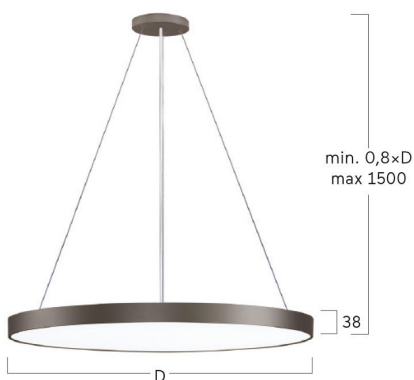

## Basic-P5

Pendelleuchte - Direkt-/ indirektstrahlend

Artikelnummer: BP5OBL-840H-D600-U

Abbildungen ggf. nur ähnlich, dienen als Orientierung.

Basic-P5. LED. Leuchte für Pendelmontage. Filigraner Leuchtenkörper mit 38mm Bauhöhe und minimalistischem Rand von lediglich 5mm. Beleuchtungskörper aus hochwertigem Aluminiumprofil. Oberfläche Jet Black. Lichtcharakteristik: Direkt-/ indirektstrahlend. Farbtemperatur: 4000K (Cool White). Farbwiedergabeindex (Ra): >80. Opaldiffusor für max. Transmissionsgrad bei homogener Auflösung der Lichtpunkte. Dimmbar DALI. DxH (rund). D= 600mm. H=38mm. Seilabhängung mit Baldachin und Zuleitung für Zentralmontage (Set). Pendellänge max

## Basic-P5

Pendelleuchte - Direkt-/ indirektstrahlend

Artikelnummer: BP5OBL-840H-D600-U

Kunde / Projekt: \_\_\_\_\_

Notiz: \_\_\_\_\_

Produktname	Basic-P5
Leuchtmittel	LED
Installationstyp	Pendelleuchte
Oberfläche	Jet Black
Lichtverteilung	Direkt-/ indirektstrahlend
CCT	4000K
Farbwiedergabeindex (Ra)	Ra>80
Optisches System	Opaldiffusor
Steuerung	Dimmbar (DALI)
Länge L/ Ø D (mm)	D=600mm
Höhe H (mm)	H=38mm
Bestromung	High-Power
Leuchtenlichtstrom	8140lm
Anschlussleistung	63W
Abhängung	Zentral-Seilabh. (Set)
Farbe Baldachin	Baldachin: passend zu Leuchtenoberfläche
Seillänge (mm)	Pendellänge max 1500mm
Schutzart	IP40
Prüfzeichen	ENEC
Kabelfarbe	Zuleitung: transparent
LED-Lebensdauer	L80B10 (tq 25°C) = 50.000h
Photometrischer Code	8 40 / 3 3 9
Photobiologische Klasse	RG0 (EN62471)
Indoor/Outdoor	Indoor: ta [ambient] max. 25°C
Gewicht (kg)	6,4kg