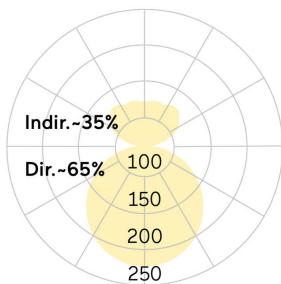

lightnet

Basic-P5

Pendelleuchte - Direkt-/ indirektstrahlend

Artikelnummer: BP5OBL-840H-D600-U

Kunde / Projekt: _____

Notiz: _____

Produktname	Basic-P5
Leuchtmittel	LED
Installationstyp	Pendelleuchte
Oberfläche	Jet Black
Lichtverteilung	Direkt-/ indirektstrahlend
CCT	4000K
Farbwiedergabeindex (Ra)	Ra>80
Optisches System	Opaldiffusor
Steuerung	Dimmbar (DALI)
Länge L/ Ø D (mm)	D=600mm
Höhe H (mm)	H=38mm
Bestromung	High-Power
Leuchtenlichtstrom	8140lm
Anschlussleistung	63W
Abhängung	Zentral-Seilabh. (Set)
Farbe Baldachin	Baldachin: passend zu Leuchtenoberfläche
Seillänge (mm)	Pendellänge max 1500mm
Schutzart	IP40
Prüfzeichen	ENEC
Kabelfarbe	Zuleitung: transparent
LED-Lebensdauer	L80B10 (tq 25°C) = 50.000h
Photometrischer Code	8 40 / 3 3 9
Photobiologische Klasse	RG0 (EN62471)
Indoor/Outdoor	Indoor: ta [ambient] max. 25°C
Gewicht (kg)	6,4kg