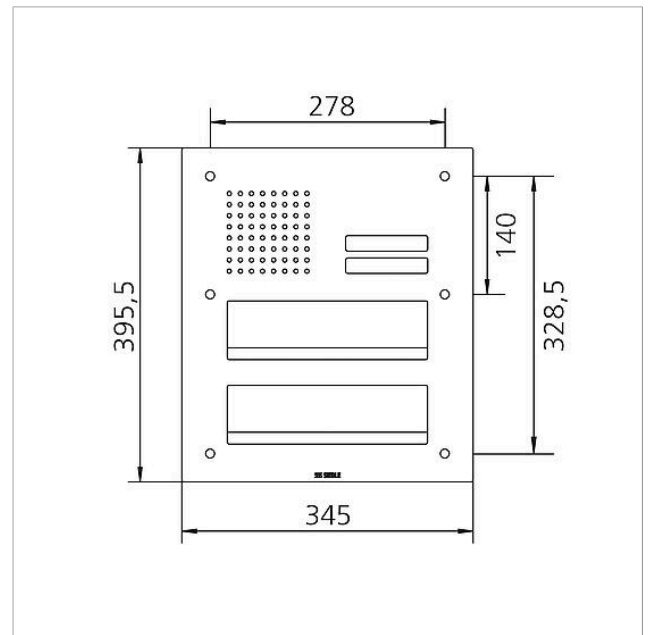

Zeichnungen / Montage