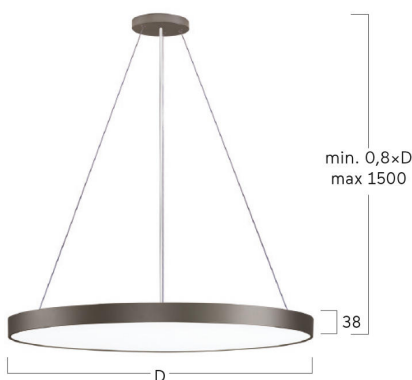

Basic-P5

Pendelleuchte - Direkt-/ indirektstrahlend

Artikelnummer: BP5OBL-830H-D600-U

Abbildungen ggf. nur ähnlich, dienen als Orientierung.

Basic-P5. LED. Leuchte für Pendelmontage. Filigraner Leuchtenkörper mit 38mm Bauhöhe und minimalistischem Rand von lediglich 5mm. Beleuchtungskörper aus hochwertigem Aluminiumprofil. Oberfläche Jet Black. Lichtcharakteristik: Direkt-/ indirektstrahlend. Farbtemperatur: 3000K (Warm White). Farbwiedergabeindex (Ra): >80. Opaldiffusor für max. Transmissionsgrad bei homogener Auflösung der Lichtpunkte. Dimmbar DALI. DxH (rund). D= 600mm. H=38mm. Seilabhängung mit Baldachin und Zuleitung für

Zentralmontage (Set). Pendellänge max 1500mm. Zuleitung: transparent. Baldachin: passend zu Leuchtenoberfläche. High-Power-Bestromung. 7611lm. 63W. 6,4kg. Binning initial <= MacAdam 3. IP40. Schutzklasse I. CE-, UKCA Kennzeichnung. ENEC. IK02. 220-240V. 50-60 Hz. RG0 (EN62471). Lichtstromrückgang von max. 0,4%/1.000 Betriebsstunden. Nennausfallrate von max. 0,2%/1.000 Betriebsstunden. L80B10 (tq 25°C) = 50.000h. 5 Jahre Garantie. Hersteller: Lightnet GmbH, nach ISO 9001:2015 und 50001:2018 zertifiziert.

lightnet

Basic-P5

Pendelleuchte - Direkt-/ indirektstrahlend

Artikelnummer: BP5OBL-830H-D600-U

Kunde / Projekt: _____

Notiz: _____

Produktname	Basic-P5
Leuchtmittel	LED
Installationstyp	Pendelleuchte
Oberfläche	Jet Black
Lichtverteilung	Direkt-/ indirektstrahlend
CCT	3000K
Farbwiedergabeindex (Ra)	Ra>80
Optisches System	Opaldiffusor
Steuerung	Dimmbar (DALI)
Länge L/ Ø D (mm)	D=600mm
Höhe H (mm)	H=38mm
Bestromung	High-Power
Leuchtenlichtstrom	7611lm
Anschlussleistung	63W
Abhängung	Zentral-Seilabh. (Set)
Farbe Baldachin	Baldachin: passend zu Leuchtenoberfläche
Seillänge (mm)	Pendellänge max 1500mm
Schutzart	IP40
Prüfzeichen	ENEC
Kabelfarbe	Zuleitung: transparent
LED-Lebensdauer	L80B10 (tq 25°C) = 50.000h
Photometrischer Code	8 30 / 3 3 9
Photobiologische Klasse	RG0 (EN62471)
Indoor/Outdoor	Indoor: ta [ambient] max. 25°C
Gewicht (kg)	6,4kg