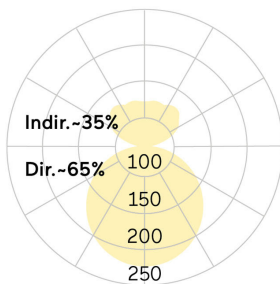

Basic-P5

Pendelleuchte - Direkt-/ indirektstrahlend

Artikelnummer: BP5OBL-830H-D600-U

Abbildungen ggf. nur ähnlich, dienen als Orientierung.

Basic-P5. LED. Leuchte für Pendelmontage. Filigraner Leuchtenkörper mit 38mm Bauhöhe und minimalistischem Rand von lediglich 5mm. Beleuchtungskörper aus hochwertigem Aluminiumprofil. Oberfläche Jet Black. Lichtcharakteristik: Direkt-/ indirektstrahlend. Farbtemperatur: 3000K (Warm White). Farbwiedergabeindex (Ra): >80. Opaldiffusor für max. Transmissionsgrad bei homogener Auflösung der Lichtpunkte. Dimmbar DALI. DxH (rund). D= 600mm. H=38mm. Seilabhängung mit Baldachin und Zuleitung für

Zentralmontage (Set). Pendellänge max 1500mm. Zuleitung: transparent. Baldachin: passend zu Leuchtenoberfläche. High-Power-Bestromung. 7611lm. 63W. 6,4kg. Binning initial <= MacAdam 3. IP40. Schutzklasse I. CE-, UKCA Kennzeichnung. ENEC. IK02. 220-240V. 50-60 Hz. RG0 (EN62471). Lichtstromrückgang von max. 0,4%/1.000 Betriebsstunden. Nennausfallrate von max. 0,2%/1.000 Betriebsstunden. L80B10 (tq 25°C) = 50.000h. 5 Jahre Garantie. Hersteller: Lightnet GmbH, nach ISO 9001:2015 und 50001:2018 zertifiziert.

lightnet

Basic-P5

Pendelleuchte - Direkt-/ indirektstrahlend

Artikelnummer: BP5OBL-830H-D600-U

Kunde / Projekt: _____

Notiz: _____

Produktname	Basic-P5
Leuchtmittel	LED
Installationstyp	Pendelleuchte
Oberfläche	Jet Black
Lichtverteilung	Direkt-/ indirektstrahlend
CCT	3000K
Farbwiedergabeindex (Ra)	Ra>80
Optisches System	Opaldiffusor
Steuerung	Dimmbar (DALI)
Länge L/ Ø D (mm)	D=600mm
Höhe H (mm)	H=38mm
Bestromung	High-Power
Leuchtenlichtstrom	7611lm
Anschlussleistung	63W
Abhängung	Zentral-Seilabh. (Set)
Farbe Baldachin	Baldachin: passend zu Leuchtenoberfläche
Seillänge (mm)	Pendellänge max 1500mm
Schutzart	IP40
Prüfzeichen	ENEC
Kabelfarbe	Zuleitung: transparent
LED-Lebensdauer	L80B10 (tq 25°C) = 50.000h
Photometrischer Code	8 30 / 3 3 9
Photobiologische Klasse	RG0 (EN62471)
Indoor/Outdoor	Indoor: ta [ambient] max. 25°C
Gewicht (kg)	6,4kg