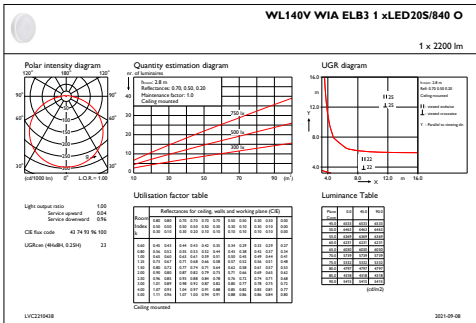

Produkt Daten

Allgemeine Eigenschaften		IEC-Schutzart	
Ausstrahlungswinkel der Lichtquelle	120 °	IEC-Schutzart	Schutzklasse II
Farbe der Lichtquelle	840 Neutralweiß	Glühfadentest	Temperatur: 850 °C, Dauer: 30 s
Lichtquelle austauschbar	Nein	Entflammbarkeitszeichen	-
Anzahl Vorschaltgeräte	1 Einheit	CE-Zeichen	ja
Betriebsgerät	Kabelloser Interact System Ready Treiber	ENEC-Zeichen	ENEC Zeichen
Betriebsgerät inklusive	Ja	Garantiedauer	5 Jahre
Optiktyp	S	Konstanter Lichtstrom	Nein
Ausstrahlungswinkel Leuchte	120° x 120°	Anzahl Leuchten pro Sicherung mit 16 A Typ B	24
Steuerungsschnittstelle	Interact Office	Fotobiologisches Risiko	Photobiological risk group 0 @ 200mm to EN62471
Elektrischer Anschluss	Schnellsteckverbinder, 6-polig	Photobiologische Risikospezifikation	0,2 m
Kabel	No	EU RoHS-konform	Ja

Photometrische Daten

IFGU1_WL140VWIAELB31xLED20S8400