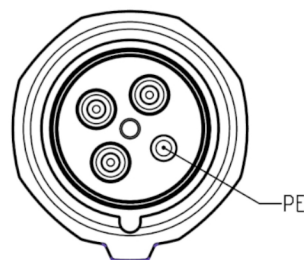

Uhrzeitstellung 8h

Bohrbild