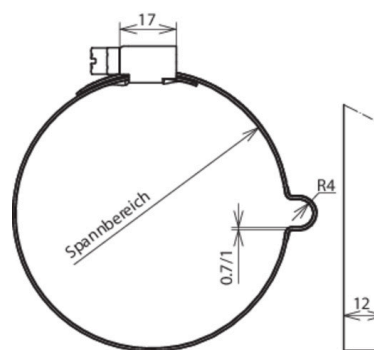

LH 8 SB100.120 SCG GALCU (200 087)

Abbildung unverbindlich

Typ	LH 8 SB100.120 SCG GALCU
Art.-Nr.	200 087
Spannbereich Ø Rohr	100-120 mm
Leitungshalter Aufnahme Rd	8 mm
Leitungsführung	fest
Werkstoff Leitungshalter	NIRO/ gal Cu
Schraube	Schneckenschraube SW7 mm
Werkstoff Spannkopf / Schraube	NIRO/ gal Cu
Befestigung	mit Schneckengewinde und Sicke
Gewicht	36 g
Zolltarifnummer (Komb. Nomenklatur EU)	85389099
GTIN (EAN)	4013364082342
VPE	50 Stk.