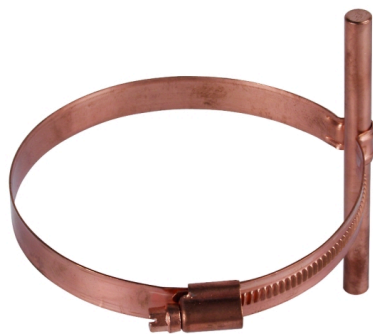

LH 8 SB100.120 SCG GALCU (200 087)

Abbildung unverbindlich

Typ	LH 8 SB100.120 SCG GALCU
Art.-Nr.	200 087
Spannbereich Ø Rohr	100-120 mm
Leitungshalter Aufnahme Rd	8 mm
Leitungsführung	fest
Werkstoff Leitungshalter	NIRO/ gal Cu
Schraube	Schneckenschraube SW7 mm
Werkstoff Spannkopf / Schraube	NIRO/ gal Cu
Befestigung	mit Schneckengewinde und Sicke
Gewicht	36 g
Zolltarifnummer (Komb. Nomenklatur EU)	85389099
GTIN (EAN)	4013364082342
VPE	50 Stk.