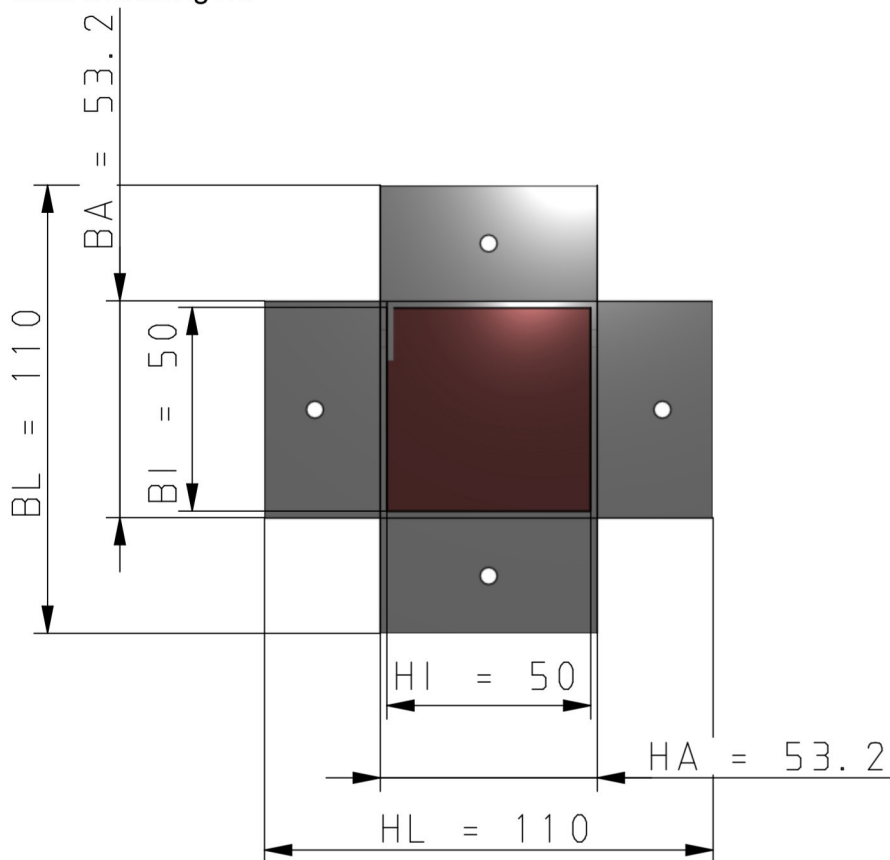

Maßzeichnungen Instafix® BKI Installationskanal

Artikelnummer: IFKS105050w

Instafix® BKI Kabelauführung mit BS-Stein, 1 Set, 50x50x50mm, reinweiß
GTIN 4251636715776

Maßzeichnungen:

Einfach. Sicher. Für alle.