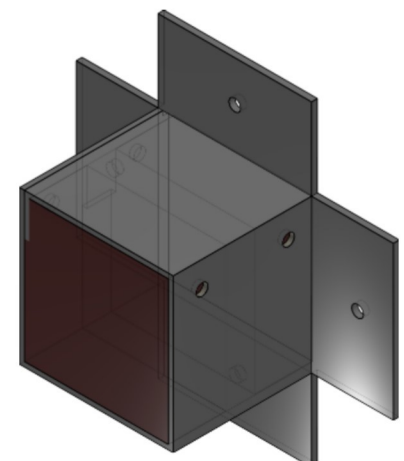

Maßzeichnungen Instafix® BKI Installationskanal

Artikelnummer: IFKS105050w

Instafix® BKI Kabelauführung mit BS-Stein, 1 Set, 50x50x50mm, reinweiß
GTIN 4251636715776

Maßzeichnungen:

Einfach. Sicher. Für alle.