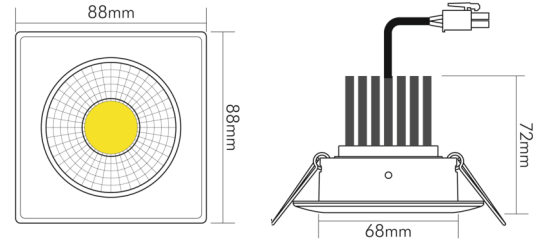

DATENBLATT

A 5068Q S chrom-matt 12W 930 38° dim C

LED Downlight A 5068 S quadratisch, COB LED, schwenkbar

Artikelnummer	1867686112
GTIN	4044538066523

□

Abdeckung der Leuchte mit Wärmedämmmaterial möglich	nein

ENERGIEVERBRAUCHSKENNZEICHNUNG

Energieeffizienzklasse	E
Artikelnummer der Lichtquelle	1867687112
EPREL-Registrierungsnummer	946947

LICHTTECHNISCHE EIGENSCHAFTEN

Lichtkegel	mediumstrahlend 21-40°
Lichtquellentyp	DLS/NMLS
Ungebündeltes [NDLS] oder gebündeltes Licht [DLS]	DLS
Farbtemperatur	3000 K
Lichtfarbe	warmweiß
Gesamtlichtstrom	1450 lm
Nutzlichtstrom [Φ_{use}]	1210 lm
Nutzlichtstrom [Φ_{use}] bezogen auf	schmalem Kegel (90°)
Ausstrahlwinkel	38°
Farbabstand [McAdam]	3 SDCM
Farbwiedergabeindex Ra	90
Farbwiedergabeindex R9	68
Farbwertanteil [x]	0,434
Farbwertanteil [y]	0,403

Stand:
05.09.2022
18:03:00