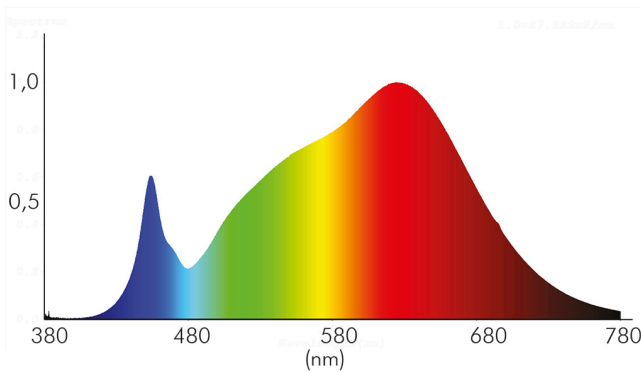

A 5068Q S chrom-matt 12W 930 38° dim C

LED Downlight A 5068 S quadratisch, COB LED, schwenkbar

Bildschirmarbeitsplatztauglich nach EN 12464-1	nein
Spitzen-Lichtstärke	2100 cd
Lichtverteiler	Reflektor
L80B10 - Lebensdauer bei 25 °C	50000 h
L70B50 - Lebensdauer bei 25°C	50000 h
Lichtstromerhalt	0,96
Verwendete Beleuchtungstechnologie	LED
Farbe steuerbar (RGB)	nein
Blendschutzschild	nein
Hülle	keine Hülle
Farblich abstimmbare Lichtquelle	nein
Farbtemperatur einstellbar	nein
Lichtquelle mit hoher Leuchtdichte	nein
Lichtverteilung	symmetrisch
Lichtaustritt	direkt
Leuchtmittel	COB LED
Geeignet für Leuchtmittelanzahl	1

Spektrale Strahlungsverteilung (250..800 nm) - Diagramm

ELEKTRISCHE EIGENSCHAFTEN

Art des Betriebsgerätes	LED Betriebsgerät
Lampenleistung	12 W
Vernetzte Lichtquelle [CLS]	nein
Nennspannung des Betriebsgerätes [AC]	220 - 240 V
Fassung	ohne
Anschlussart	Anschlussbox mit Durchgangsverdrahtung (L, N, PE); Steckklemmen

Stand:
05.09.2022
18:03:00