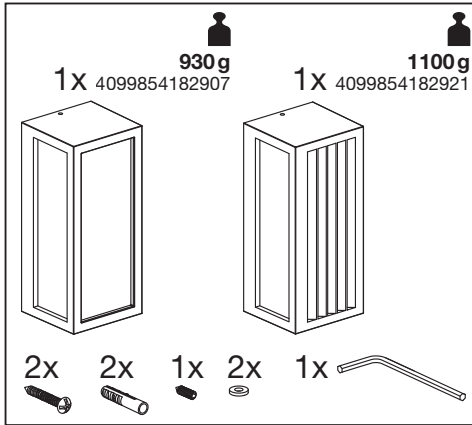

ENDURA® CLASSIC
RADO RADICK WALL

Lamps not included

	EAN	W _{max.}	θ (°C)	V~	Hz	
ENDURA CLASSIC RADO W E27 IP65 DG	4099854182907	18 (15 LED)	-20...+40	220-240	50/60	E27
ENDURA CLASSIC RADICK W E27 IP65 DG	4099854182921	18 (15 LED)	-20...+40	220-240	50/60	E27