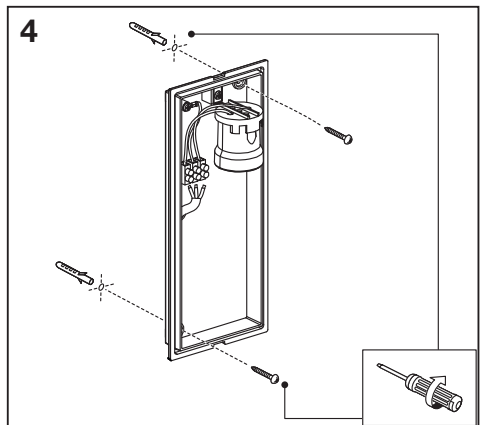

ENDURA® CLASSIC
RADO RADICK WALL

Lamps not included

	EAN	W _{max.}	θ (°C)	V~	Hz	
ENDURA CLASSIC RADO W E27 IP65 DG	4099854182907	18 (15 LED)	-20...+40	220-240	50/60	E27
ENDURA CLASSIC RADICK W E27 IP65 DG	4099854182921	18 (15 LED)	-20...+40	220-240	50/60	E27