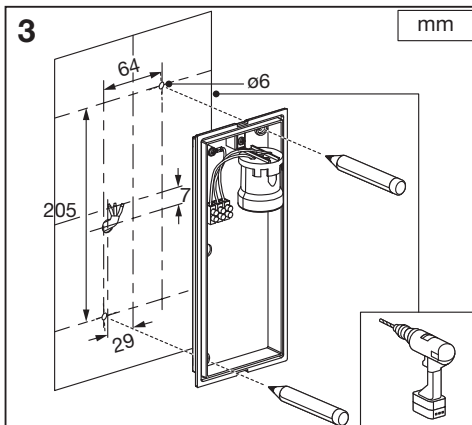

ENDURA® CLASSIC
RADO RADICK WALL

Lamps not included

	EAN	W _{max.}	θ (°C)	V~	Hz	
ENDURA CLASSIC RADO W E27 IP65 DG	4099854182907	18 (15 LED)	-20...+40	220-240	50/60	E27
ENDURA CLASSIC RADICK W E27 IP65 DG	4099854182921	18 (15 LED)	-20...+40	220-240	50/60	E27