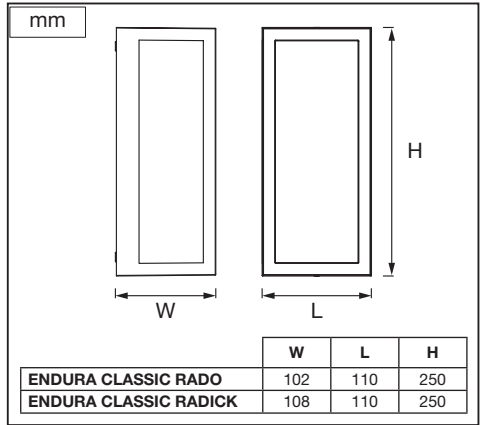

ENDURA® CLASSIC
RADO RADICK WALL

Lamps not included

	EAN	W _{max.}	θ (°C)	V~	Hz	
ENDURA CLASSIC RADO W E27 IP65 DG	4099854182907	18 (15 LED)	-20...+40	220-240	50/60	E27
ENDURA CLASSIC RADICK W E27 IP65 DG	4099854182921	18 (15 LED)	-20...+40	220-240	50/60	E27