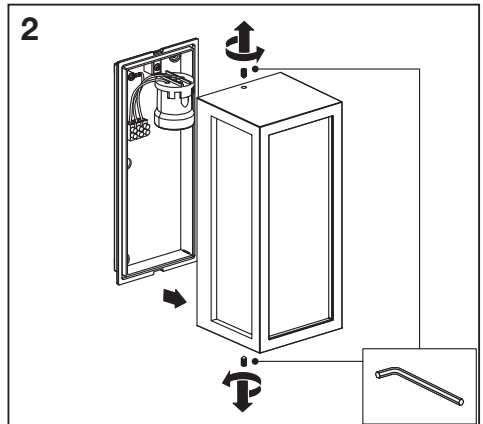

ENDURA® CLASSIC
RADO RADICK WALL

Lamps not included

	EAN	W _{max.}	θ (°C)	V~	Hz	
ENDURA CLASSIC RADO W E27 IP65 DG	4099854182907	18 (15 LED)	-20...+40	220-240	50/60	E27
ENDURA CLASSIC RADICK W E27 IP65 DG	4099854182921	18 (15 LED)	-20...+40	220-240	50/60	E27