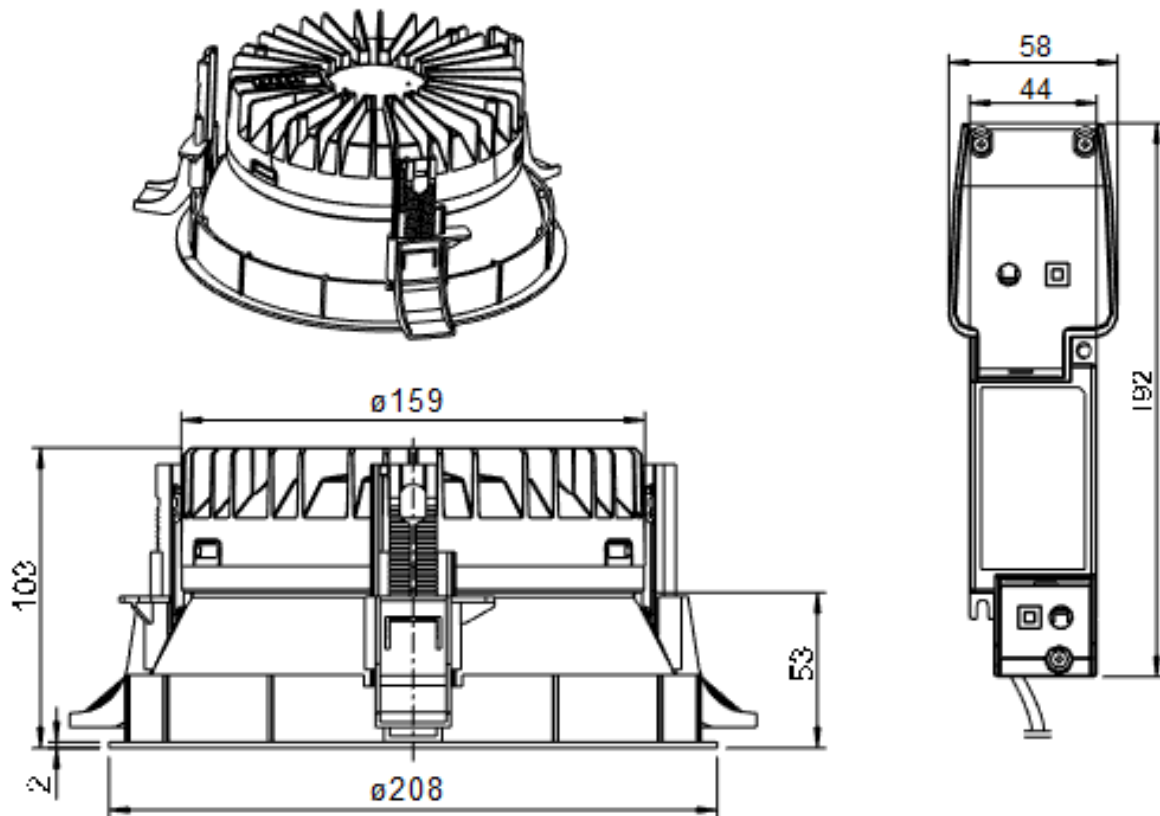

### ALBA R200E...

Typ	DE	HE
ALBA R150E...	ø150-ø155	min.105
ALBA R200E...	ø200-ø205	min.110

ALBA ...	min.75	min.5
Typ	a	b

Keine Isolierung  
 No insulation  
 Pas d'isolation  
 Brak izolacji  
 Sin aislamiento  
 Nessun isolamento