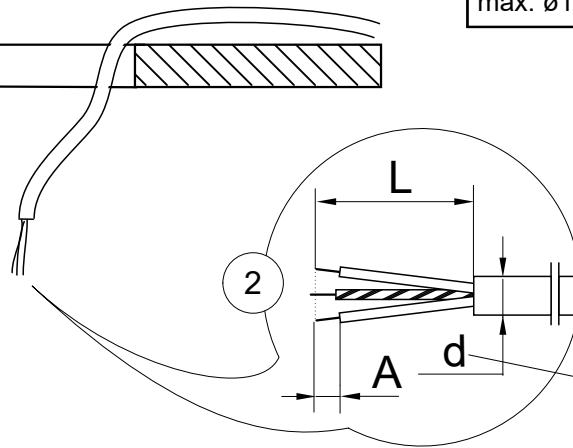

??V / ??Hz

ALBA R150E/R200E FL	30	
ALBA R150E/R200E DALI	35-40	
Typ	L	SK

	mm <sup>2</sup>	A
sol.	0,5-1,0	8
0,5-2,5mm <sup>2</sup>	1,5-2,5	9

	Ø	A
	0,8-1,2	9
max. Ø1,8mm	1,3-1,8	12

7/13

FL		
L	-	
N	+	
DALI		
L	+	
N	-	
DA		
DA		