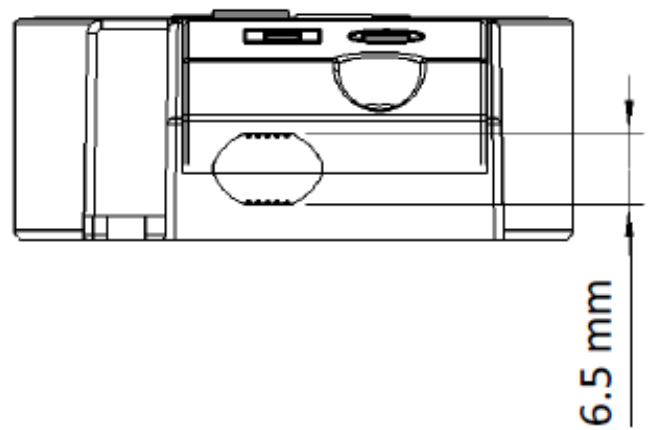

Treiber:  
KGP CC30W350-700

d  → 5/13

	a	b
d in mm	6 - 8	8 - 11

a

b

X 1

FL