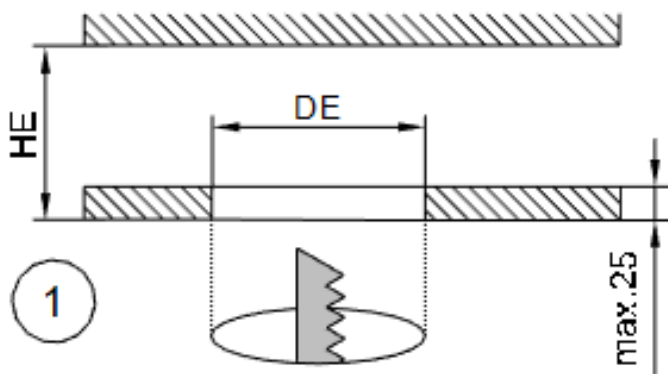

Typ	DE	HE
ALBA R150E...	ø150-ø155	min.105
ALBA R200E...	ø200-ø205	min.110