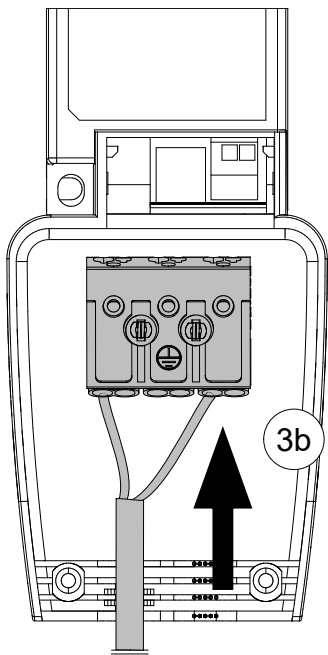

Treiber:  
KGP CC30W350-700

d  → 5/13

	a	b
d in mm	6 - 8	8 - 11

a

b

X 1

FL