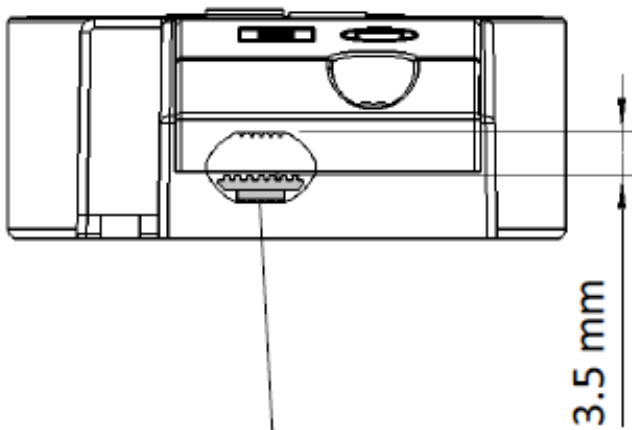

Treiber:  
KGP CC30W350-700

d  → 5/13

	a	b
d in mm	6 - 8	8 - 11

a

b

X 1

FL