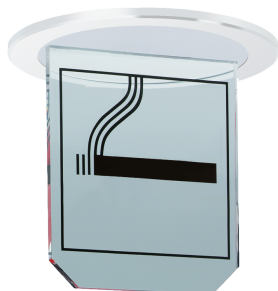

0202803//724 DR235-HWNR24-K-D-W

Artikelnummer **0202803//724**

GTIN **4029299374872**

Deeplink https://www.ridi.de/go/0202803_724

Produktbeschreibung

Hinweisschild Nr.24 mit Dekorring weiß

Abmessungen

Nettogewicht	0,9 kg
--------------	--------