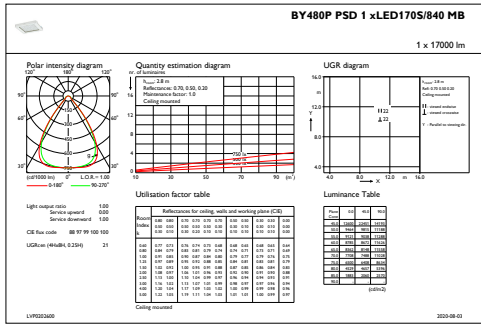

Elektrische Kenndaten

Eingangsspannung	220-240 V
Eingangsfrequenz	50 bis 60 Hz
Einschaltstrom	4,8 A
Einschaltzeit	2,3 ms
Leistungsfaktor (min.)	0.9

Dimmen

Dimmbar	Ja
---------	----

Mechanische Kenndaten

Gehäusematerial	Aluminium
Reflektor-Material	-
Optisches Material	Polycarbonat
Material optische Abdeckung/Linse	Glas
Befestigungsmaterial	Stahl
Ausführung optische Abdeckung	Klar
Gesamte Länge	460 mm
Gesamte Breite	410 mm
Gesamte Höhe	80 mm
Farbe	Silber RAL 9006
Abmessungen (Höhe x Breite x Tiefe)	80 x 410 x 460 mm (3.1 x 16.1 x 18.1 in)

Anwendungsparameter

Umgebungstemperaturbereich	-30 bis +45 °C
Bemessungs-Umgebungstemperatur	45 °C
Maximaler Dimmlevel	10%
Geeignet zum häufigen An- und Ausschalten	Nein

Produktdaten

Gesamt-Produktcode	871869940779700
Bestell-Produktname	BY480P LED170S/840 PSD MB GC SI BR
EAN/UPC - Produkt	8718699407797
Bestellcode	40779700
Anzahl pro Verpackung	1
SAP-Zähler - Pakete pro Außenkarton	1
SAP-Material	910500465585
Nettogewicht (Einzelteil)	7,900 kg

GentleSpace Gen3

Abmessungsskizzen

GentleSpace gen3 BY480P-BY483P

Photometrische Daten

IFGU1_BY480PPSD1xLED170S840MB

OFPC1_BY480PPSD1xLED170S840MB