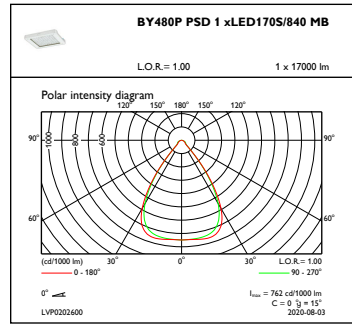

Elektrische Kenndaten

Eingangsspannung	220-240 V
Eingangsfrequenz	50 bis 60 Hz
Einschaltstrom	4,8 A
Einschaltzeit	2,3 ms
Leistungsfaktor (min.)	0.9

Dimmen

Dimmbar	Ja
---------	----

Mechanische Kenndaten

Gehäusematerial	Aluminium
Reflektor-Material	-
Optisches Material	Polycarbonat
Material optische Abdeckung/Linse	Glas
Befestigungsmaterial	Stahl
Ausführung optische Abdeckung	Klar
Gesamte Länge	460 mm
Gesamte Breite	410 mm
Gesamte Höhe	80 mm
Farbe	Silber RAL 9006
Abmessungen (Höhe x Breite x Tiefe)	80 x 410 x 460 mm (3.1 x 16.1 x 18.1 in)

Anwendungsparameter

Umgebungstemperaturbereich	-30 bis +45 °C
Bemessungs-Umgebungstemperatur	45 °C
Maximaler Dimmlevel	10%
Geeignet zum häufigen An- und Ausschalten	Nein

Produktdaten

Gesamt-Produktcode	871869940779700
Bestell-Produktname	BY480P LED170S/840 PSD MB GC SI BR
EAN/UPC - Produkt	8718699407797
Bestellcode	40779700
Anzahl pro Verpackung	1
SAP-Zähler - Pakete pro Außenkarton	1
SAP-Material	910500465585
Nettogewicht (Einzelteil)	7,900 kg

GentleSpace Gen3

Abmessungsskizzen

GentleSpace gen3 BY480P-BY483P

Photometrische Daten

IFGU1_BY480PPSD1xLED170S840MB

OFPC1_BY480PPSD1xLED170S840MB