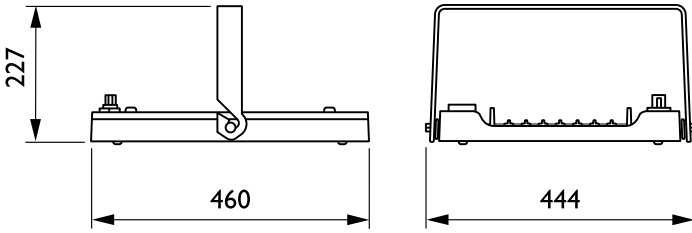

GentleSpace Gen3

Abmessungsskizzen

GentleSpace gen3 BY480P-BY483P