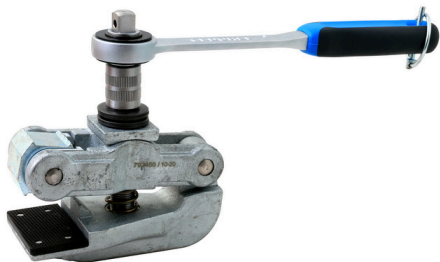

SAK PFE ARA AB29 (792 456)

- Schienen-Erdungsklemme
- Mit abnehmbarer Ratsche
- Für die profilmfreie Erdung von Schienenprofilen S49, S54, S64 und UIC60

Abbildung unverbindlich

Abbildung unverbindlich

Typ	SAK PFE ARA AB29
Art.-Nr.	792 456
Verdrehungsschutz	PK2 (Ø10,5 mm)
Seilmaterial	Al
Für Seilquerschnitt	70 mm ²
Max. Kurzschlussstrom I _k 0,06 s	32,0 kA
DB Zeichnungs-Nr.	3 Ebgw 01.83-1
Werkstoff Druckstück	Stahl gehärtet
Werkstoff Klemmkörper	TG/tZn
Werkstoff Spindel	NIRO
Gewicht	2,94 kg
Zolltarifnummer (Komb. Nomenklatur EU)	85359000
GTIN (EAN)	4013364446625
VPE	1 Stk.