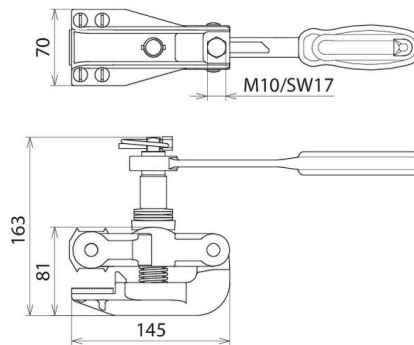

SAK PFE ARA AB29 (792 456)

- Schienen-Erdungsklemme
- Mit abnehmbarer Ratsche
- Für die profilmfreie Erdung von Schienenprofilen S49, S54, S64 und UIC60

Abbildung unverbindlich

Abbildung unverbindlich

Typ	SAK PFE ARA AB29
Art.-Nr.	792 456
Verdrehungsschutz	PK2 (Ø10,5 mm)
Seilmaterial	Al
Für Seilquerschnitt	70 mm ²
Max. Kurzschlussstrom I _k 0,06 s	32,0 kA
DB Zeichnungs-Nr.	3 Ebgw 01.83-1
Werkstoff Druckstück	Stahl gehärtet
Werkstoff Klemmkörper	TG/tZn
Werkstoff Spindel	NIRO
Gewicht	2,94 kg
Zolltarifnummer (Komb. Nomenklatur EU)	85359000
GTIN (EAN)	4013364446625
VPE	1 Stk.