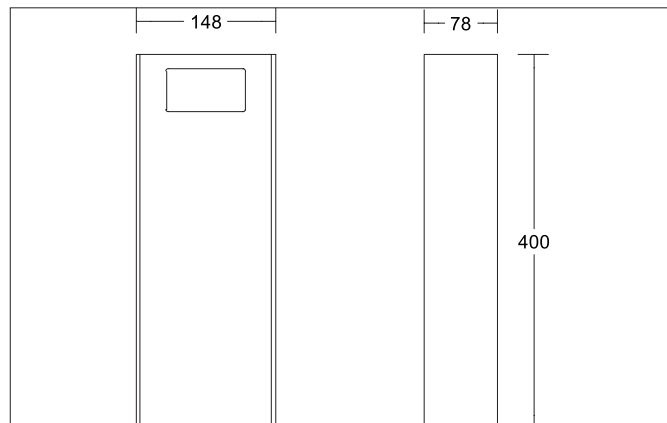

MADURA Poller für xxx

Artikel-Nr. 81440180

Licht.
Für Generationen.

Ausschreibungstext

Poller für xxx. Ausführung in kompakter Bauform für die harmonische Implementierung in stimmige, architektonische Raumkonzepte. Sockelmaß: L 148 x B 77,5 mm Montageart: Anbaumontage, Montageort: Bodenmontage, Material: Aluminium.

Artikeldaten	
Artikel-Nr.	81440180
GTIN	4255752503088
Serienname	MADURA
Kurzbeschreibung	Poller für xxx
Material	Aluminium
Form	sonstige
Länge	400 mm
Nettogewicht	2,135 kg

Logistische Daten	
Bruttogewicht	2,135 kg
Länge Verpackung	170 mm
Breite Verpackung	100 mm
Höhe Verpackung	700 mm
Entsorgung am Ende der Lebensdauer	Das Produkt darf nicht mit dem Hausmüll entsorgt werden. Sie sind verpflichtet, solche Elektro-Altgeräte separat zu entsorgen. Informieren Sie sich bitte bei Ihrer Kommune über die Möglichkeiten der geregelten Entsorgung. Mit der getrennten Entsorgung führen Sie die Altgeräte dem Recycling oder anderen Formen der Wiederverwertung zu. Sie helfen damit zu vermeiden, dass u. U. belastende Stoffe in die Umwelt gelangen.