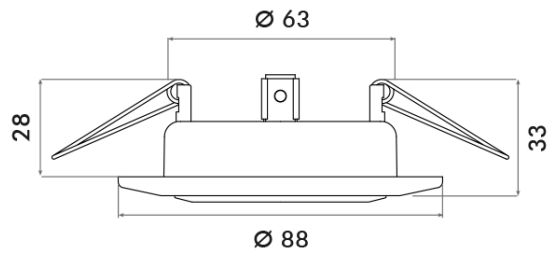

DATENBLATT

C 3830 schwarz-chrom

Einbauleuchte mit Sprengring, schwenkbar

Artikelnummer	1750000300
GTIN	4044538007007

□

Für Lampenart QR-CBC	ja

LICHTTECHNISCHE EIGENSCHAFTEN

Lichtverteiler	ohne
Leuchtmittel	sonstige
Lichtaustritt	direkt
Farbe steuerbar (RGB)	nein
Farblich abstimmbare Lichtquelle	nein

ELEKTRISCHE EIGENSCHAFTEN

Lampenleistung	50 W
Fassung	sonstige
Elektrischer Anschluss mit Stecksystem	nein
Durchgangsverdrahtung möglich	nein

SICHERHEITSEIGENSCHAFTEN

Schutzart	IP20
Nur für Innenbereich	ja
Geeignet für Leuchtmittellanzahl	1
Bildschirmarbeitsplatztauglich nach EN 12464-1	nein
CE-Kennzeichnung	ja

Stand:
01.02.2022
14:18:00