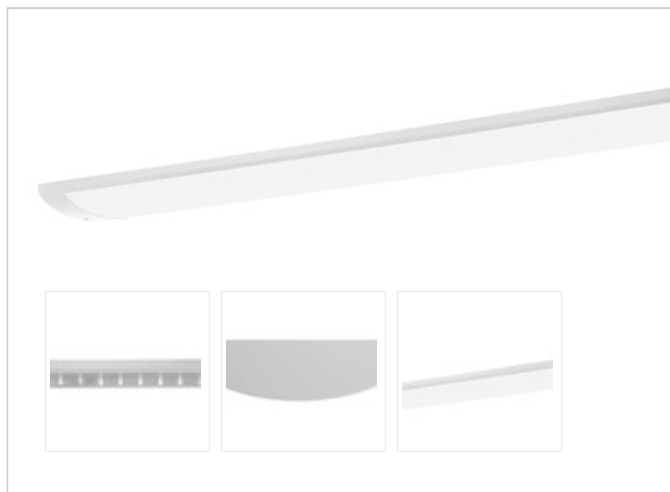

Artikel-Nr: 76038596

Anbauleuchten

## TROJA G2 SKII DALI 1261mm PCO 1x65W A100° 6500lm

Vandalismus geschützte LED Leuchte in SKII mit MID-Power LEDs, LED Einheit in der Abdeckung integriert und per PEC System (PRACHT EASY CONNECT) schnell zu montieren. Konverter in Leuchte integriert. Flaches, stabiles Aluminiumgehäuse mit integriertem decken-/wandseitigem Kabelführungskanal, schlagfeste Abdeckung aus opalisiertem Polycarbonat, eingefasst in Aluminium-Rahmenprofil und Endkappen aus Aluminium-Druckguss, weiß, pulverbeschichtet, mit Innensechskant- oder Sicherheits-Verschlusschrauben, umlaufende Silikondichtung, Ein-Mann-Montage mit variablen Befestigungsabständen durch PRACHT-KLAMMER-SYSTEM, die Befestigungsklammern sind nach der Montage der Abdeckung vor unbefugtem Zugriff geschützt. Achtung: PRACHT MANUFAKTUR! Sie benötigen eine andere Lichtfarbe, Gehäusefarbe oder Durchgangsverdrahtung? Besondere Herausforderungen? Kein Problem. Wir bieten individuelle Lösungen für Ihre Anforderungen.

## MONTAGE UND WARTUNG

Standard Montageart	Decke, waagerechte Wand
Optionale Montageart	Eckmontage
LED-Platine austauschbar	möglich

## MATERIAL

Gehäusefarbe	Weiss RAL 9010
Ausführung NaWaRoh möglich	nein
Werkstoff des Gehäuses	Aluminium
Werkstoff der Abdeckung	PC-OPAL

*Irrtum, Preisänderungen und technische Weiterentwicklungen vorbehalten.*